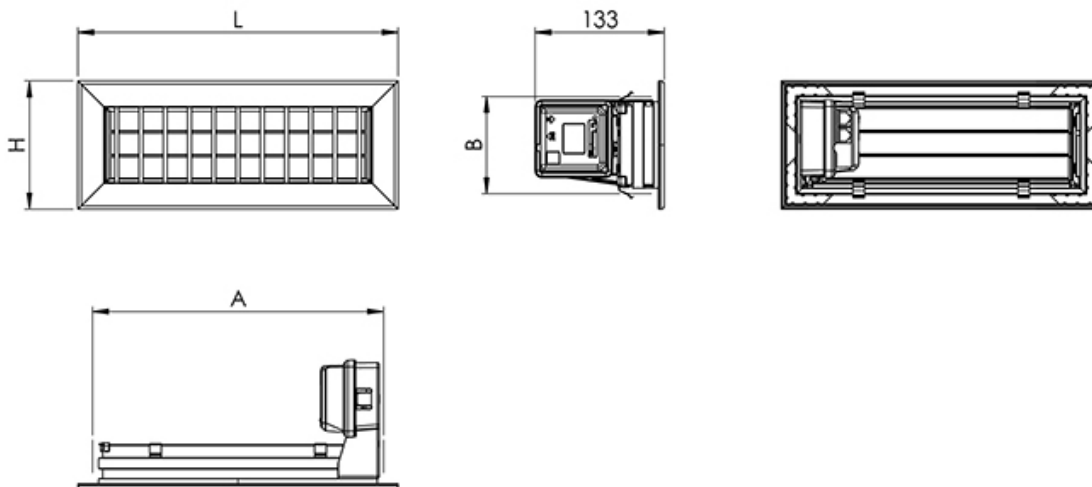

VEGA POINT

white motorised delivery grille with remote control IR

- cod. GAD200001 - cod. GAD200002 - cod. GAD200003
- cod. GAD200004 - cod. GAD200005 - cod. GAD200006
- cod. GAD200007 - cod. GAD200008 - cod. GAD200013
- cod. GAD200014 - cod. GAD200015 - cod. GAD200016
- cod. GAD200017 - cod. GAD200018 - cod. GAD200019
- cod. GAD200020

TECHNICAL SPECIFICATIONS:

- White painted aluminium
- Installation via steel clips
- Remote control and power supply included ("master" version)
- "Slave" version without remote control and power supply
- Auxiliary out contact
- Power supply 220 V
- Max conveyance length 25 m
- A maximum of 8 delivery grilles can be installed in ducting

DIMENSIONS

CODE	L [mm]	H [mm]	A [mm]	B [mm]
GAD200001	332	132	300	100
GAD200002	332	182	300	150
GAD200003	332	232	300	200
GAD200004	432	132	400	100
GAD200005	432	182	400	150
GAD200006	432	232	400	200
GAD200007	532	132	500	100
GAD200008	532	182	500	150
GAD200013	332	132	300	100
GAD200014	332	182	300	150
GAD200015	332	232	300	200
GAD200016	432	132	400	100
GAD200017	432	182	400	150
GAD200018	432	232	400	200
GAD200019	532	132	500	100
GAD200020	532	182	500	150