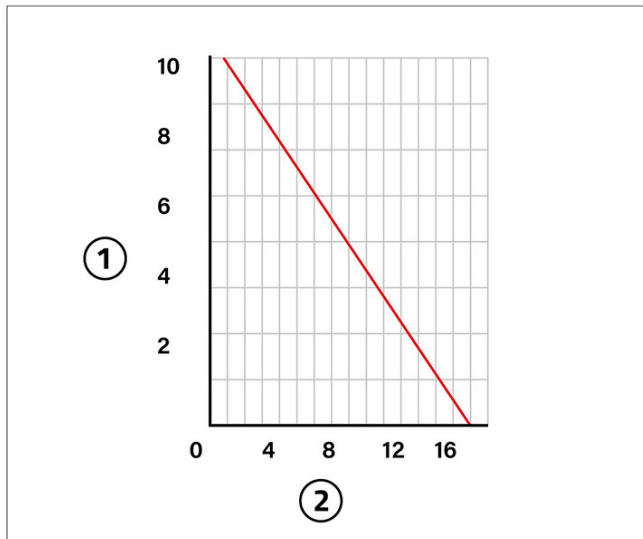

EASY ONE 15 lt

[1] Mandata (m verticali)

[2] Portata (litri/ora)

- Per climatizzatori fino a 16 kW
- Mandata max 10 m verticali
- Potenza assorbita: 19 W
- Livello sonoro max 29 [dB(A)]
- Grado di protezione IP20