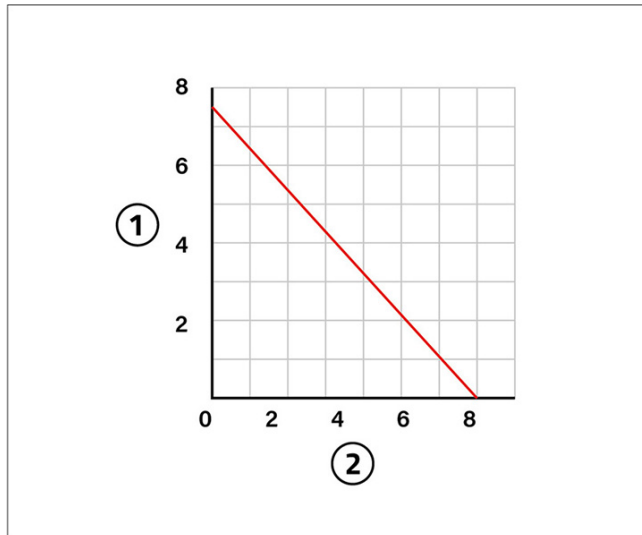

- 1 tubicino di sfiato Ø 4x6 mm
- 1 manicotto di collegamento in gomma
- 1 connettore di cablaggio estraibile
- 1 foglio di istruzioni

EASY ONE 7 It

[1] Mandata (m verticali)
[2] Portata (litri/ora)

- Per climatizzatori fino a 5 kW
- Mandata max 7 m verticali
- Potenza assorbita: 15 W
- Livello sonoro max 21 [dB(A)]
- Grado di protezione IP20