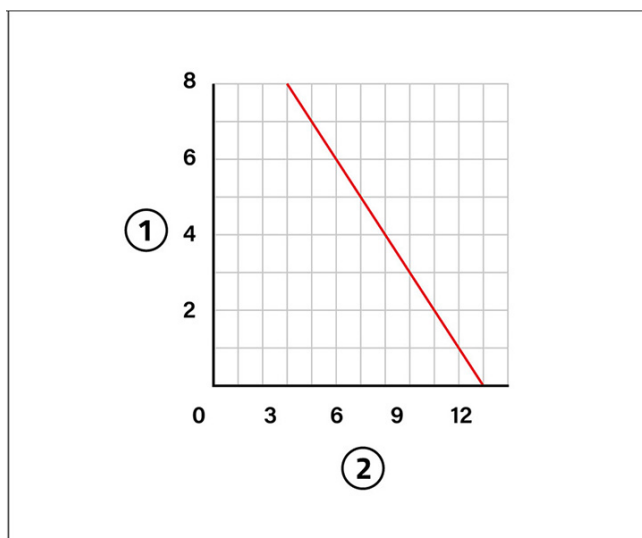

EASY ONE 11 It

[1] Mandata (m verticali)
[2] Portata (litri/ora)

- Per climatizzatori fino a 10 kW
- Mandata max 8 m verticali
- Potenza assorbita: 19 W
- Livello sonoro max 21 [dB(A)]
- Grado di protezione IP20