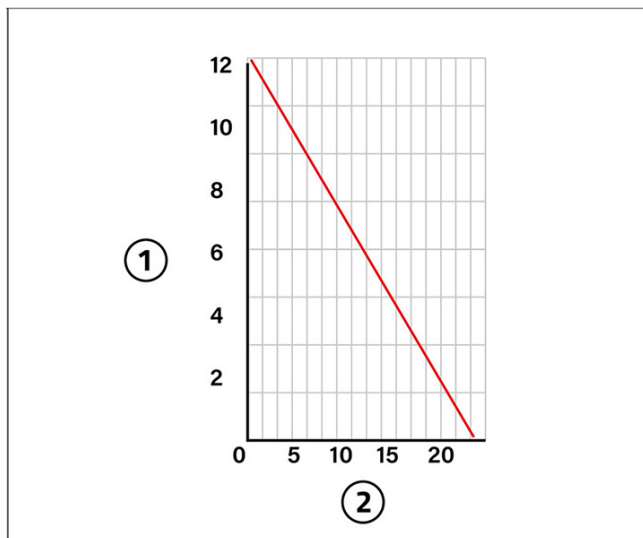

EASY ONE 20 lt

[1] Mandata (m verticali)

[2] Portata (litri/ora)

- Per climatizzatori fino a 20 kW
- Mandata max 12 m verticali
- Potenza assorbita: 19 W
- Livello sonoro max 29 [dB(A)]
- Grado di protezione IP20

ARTICOLI

CODICE	DESCRIZIONE
12170300	POMPA SCARICO CONDENZA MONOBLOCCO "EASY ONE - 7 lt"
12170310	POMPA SCARICO CONDENZA MONOBLOCCO "EASY ONE - 11 lt"
12170320	POMPA SCARICO CONDENZA MONOBLOCCO "EASY ONE - 15 lt"
12170330	POMPA SCARICO CONDENZA MONOBLOCCO "EASY ONE - 20 lt"

Tutti i diritti relativi a questa pubblicazione sono di esclusiva proprietà di Tecnosystemi SpA.

Tecnosystemi SpA si riserva il diritto di apportare in qualsiasi momento e senza preavviso, eventuali modifiche per esigenze di carattere tecnico o commerciale.