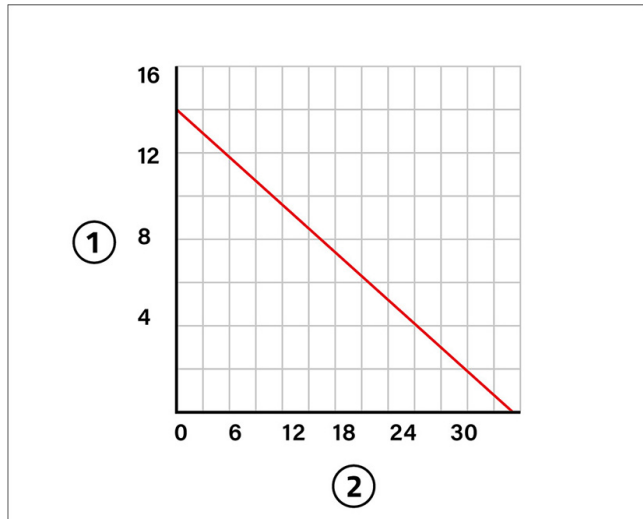

EF 30 - 40 lt

mini pompa

- cod. 12170039 - cod. 12170095 - cod. 12170040

- cod. 12170096

EasyFlow

CARATTERISTICHE TECNICHE:

- Portata max oraria 30 - 40 lt/h
- Alimentazione 230 V - 50 Hz
- Contatto di allarme C-NO/NC 8A
- Potenza assorbita da 27 W
- Grado di protezione IP20
- Livello sonoro max: 50 - 51 dB[A]
- Per climatizzatori fino a 40 kW
- Mandata max.: 14 m per EF 30; 18 m per EF40
- Aspirazione max 2 m verticali tra corpo galleggiante e pompa
- Coperchio con guarnizione di tenuta e foro di sfianto
- Dimensione tubo 4 x 9,5 mm
- Dimensioni pompa L 108 x H 63 x P 38 mm
- Dimensioni corpo galleggiante L 91 - H 39 - P 34 mm

CONFEZIONE COMPLETA DI:

- 1 corpo pompa
- 1 corpo galleggiante
- 2 biadesivi per piastrine di ancoraggio
- 2 piastrine per ancoraggio pompa / corpo galleggiante
- 1 tubo di collegamento 1 m - Ø 6 x 9,5 mm

- 1 tubicino di sfiato Ø 4x6 mm
- 1 manicotto di collegamento in gomma
- 1 connettore di cablaggio estraibile
- 1 foglio di istruzioni

EF 30 It

[1] Mandata (m verticali)
[2] Portata (litri/ora)

- Per climatizzatori fino a 30 kW
- Mandata max 14 m verticali
- Potenza assorbita: 27 W
- Livello sonoro max 50 [dB(A)]