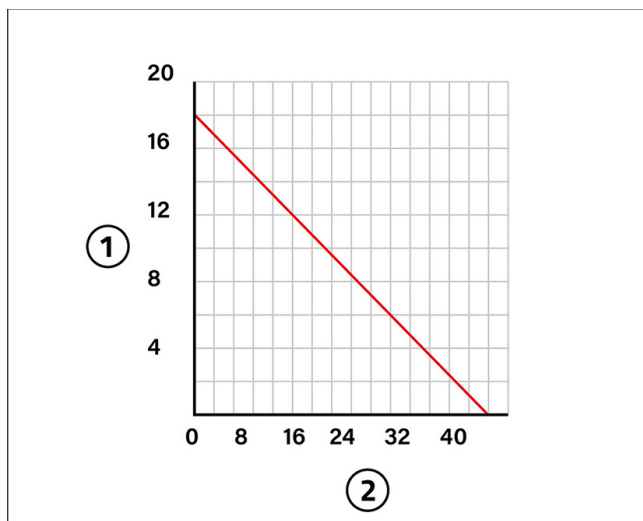

EF 40 It

[1] Mandata (m verticali)
[2] Portata (litri/ora)

- Per climatizzatori fino a 40 kW
- Mandata max 18 m verticali
- Potenza assorbita: 27 W
- Livello sonoro max 51 [dB(A)]

APPLICAZIONI MONTAGGIO A PARETE

- split murali
- consoles
- ventilconvettori

APPLICAZIONI MONTAGGIO A SOFFITTO

- condizionatori a soffitto
- canalizzati