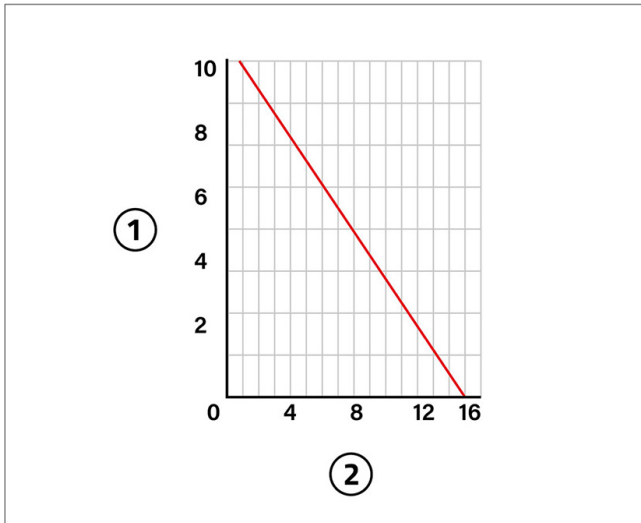

EF 15 It

[1] Mandata (m verticali)

[2] Portata (litri/ora)

- Per climatizzatori fino a 16 kW
- Mandata max 10 m verticali
- Potenza assorbita: 19 W
- Livello sonoro max 25 [dB(A)]