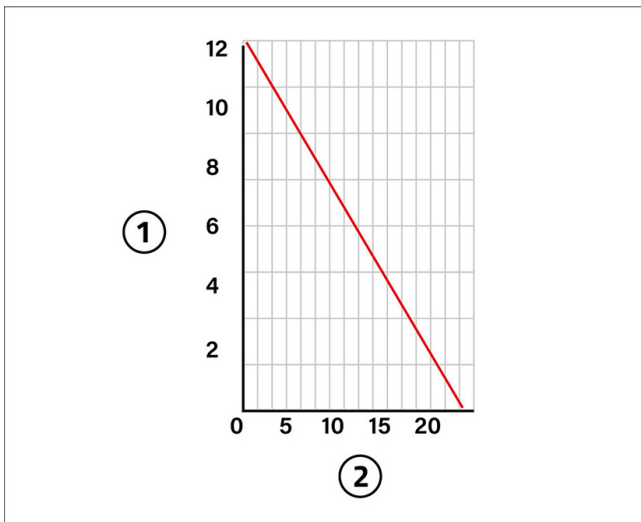

EF 20 It

[1] Mandata (m verticali)

[2] Portata (litri/ora)

- Per climatizzatori fino a 20 kW
- Mandata max 12 m verticali
- Potenza assorbita: 19 W
- Livello sonoro max 26 [dB(A)]

APPLICAZIONI MONTAGGIO A PARETE

- split murali
- consoles
- ventilconvettori

APPLICAZIONI MONTAGGIO A SOFFITTO

- condizionatori a soffitto
- canalizzati