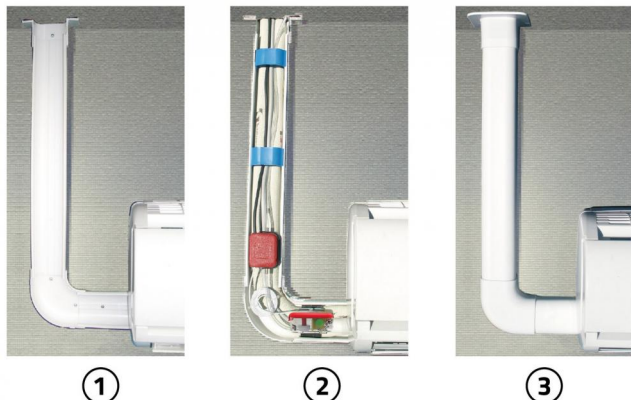

Kit pompa EASY FLOW + canalina EXCELLENS

- cod. 12170042

IL KIT COMPRENDE:

- 1 terminale ad angolo TA 72 - EXC New Line
- 1 curva piana CP 72 - EXC New Line
- 1 pezzo da 70 cm canalina T 72- EXC New Line
- 1 pezzo da 15 cm canalina T 72- EXC New Line
- 2 pezzi fermatubi BLOCK per canalina T 72
- 1 mini pompa Easy Flow 11 lt
- 1 kit di fissaggio per mini pompa Easy Flow in canalina

ESEMPIO D'INSTALLAZIONE:

- [1] Installazione canalina
- [2] Posa tubazioni e pompetta
- [3] Chiusura canalina

ARTICOLI

CODICE	DESCRIZIONE
12170042	KIT POMPA "EASY FLOW" + CANALINA "EXCELLENS"

Tutti i diritti relativi a questa pubblicazione sono di esclusiva proprietà di Tecnosystemi SpA.
 Tecnosystemi SpA si riserva il diritto di apportare in qualsiasi momento e senza preavviso, eventuali modifiche per esigenze di carattere tecnico o commerciale.