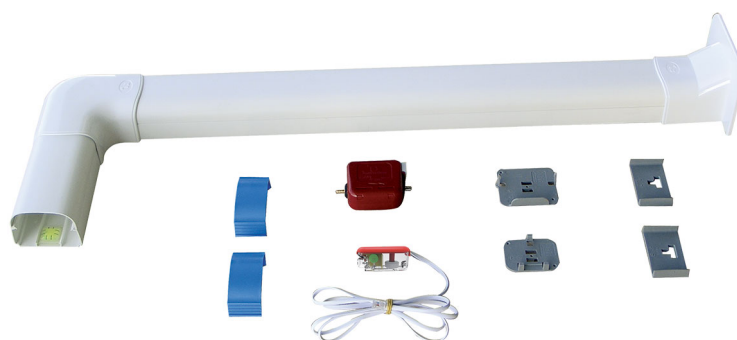

Kit pompa EASY FLOW + Canalina OPTIMA

- cod. 12170055

IL KIT COMPRENDE:

- 1 terminale ad angolo TA 75 - OPT
- 1 curva piana CP 75 - OPT
- 1 pezzo da 70 cm canalina T 75 - OPT
- 1 pezzo da 15 cm canalina T 75 - OPT
- 2 pezzi fermatubi BLOCK per canalina T 72
- 1 mini pompa Easy Flow 11 lt
- 1 kit di fissaggio per mini pompa Easy Flow in canalina

ARTICOLI

CODICE	DESCRIZIONE
12170055	KIT POMPA "EASY FLOW" + CANALINA"OPTIMA" WHITE

Tutti i diritti relativi a questa pubblicazione sono di esclusiva proprietà di Tecnosystemi SpA.
Tecnosystemi SpA si riserva il diritto di apportare in qualsiasi momento e senza preavviso, eventuali modifiche per esigenze di carattere tecnico o commerciale.