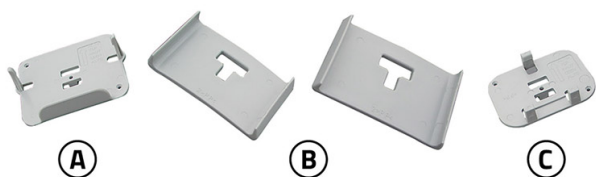

# LAMPO

Kit fissaggio per mini pompa Easy Flow - Aqua Split in canalina serie T72 Excellens

- cod. 12170041

## IL KIT È COMPOSTO DA:

- [A] Una piastra di aggancio della pompa
- [B] Due molle di aggancio al fondo della canalina
- [C] Una piastra di aggancio del corpo galleggiante

Questo kit non è utilizzabile per le pompe EASY FLOW mod. 30 lt e 40 lt

## ARTICOLI

CODICE	DESCRIZIONE
12170041	KIT FISSAGGIO LAMPO PER MINI POMPA EASY FLOW - AQUA SPLIT IN CANALINA SERIE T72 EXCELLENS

Tutti i diritti relativi a questa pubblicazione sono di esclusiva proprietà di Tecnosystemi SpA.  
Tecnosystemi SpA si riserva il diritto di apportare in qualsiasi momento e senza preavviso, eventuali modifiche per esigenze di carattere tecnico o commerciale.