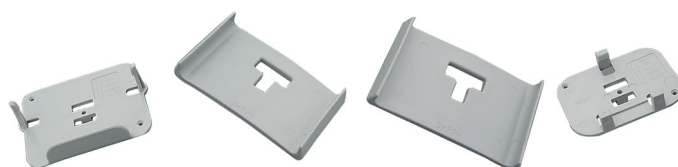

# LAMPO

Kit fissaggio per mini pompa Easy Flow - Aqua Split in canalina serie T72 Excellens

- cod. 12170041

## IL KIT È COMPOSTO DA:

- [A] Una piastra di aggancio della pompa
- [B] Due molle di aggancio al fondo della canalina
- [C] Una piastra di aggancio del corpo galleggiante

Questo kit non è utilizzabile per le pompe EASY FLOW mod. 30 lt e 40 lt

## ARTICOLI

CODICE	DESCRIZIONE
12170041	KIT FISSAGGIO LAMPO PER MINI POMPA EASY FLOW - AQUA SPLIT IN CANALINA SERIE T72 EXCELLENS

Tutti i diritti relativi a questa pubblicazione sono di esclusiva proprietà di Tecnosystemi SpA.  
Tecnosystemi SpA si riserva il diritto di apportare in qualsiasi momento e senza preavviso, eventuali modifiche per esigenze di carattere tecnico o commerciale.