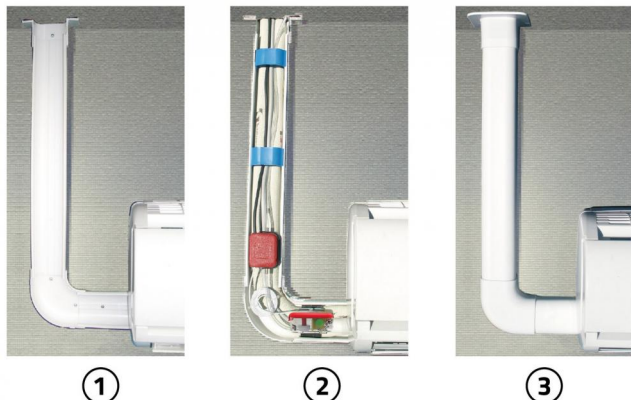

# Kit pompe EASY FLOW + goulotte EXCELLENS

- cod. 12170042

## LE KIT COMPREND:

- 1 borne d'angle TA 72 - EXC New Line
- 1 courbe plate CP 72 - EXC New Line
- 1 pièce de 70 cm goulotte T 72- EXC New Line
- 1 pièce de 15 cm goulotte T 72- EXC New Line
- 2 pièces colliers de serrage BLOCK pour goulotte T 72
- 1 mini pompe Easy Flow 11 lt
- 1 kit de fixation pour mini pompe Easy Flow sur goulotte

## EXEMPLE D'INSTALLATION:

- [1] Installation de goulotte
- [2] Pose tuyaux et pompe
- [3] Fermeture goulotte

## ARTICLES

CODE	DESCRIPTION
12170042	KIT "TOUT ICI" POUR GOULOTTE POUR MINI POMPE EASY FLOW

Tous les droits relatifs à cette publication sont de propriété exclusive de Tecnosystemi SpA.  
 Tecnosystemi SpA se réserve le droit d'apporter toute les modifications nécessaires, sans préavis et pour des exigences techniques ou commerciales.