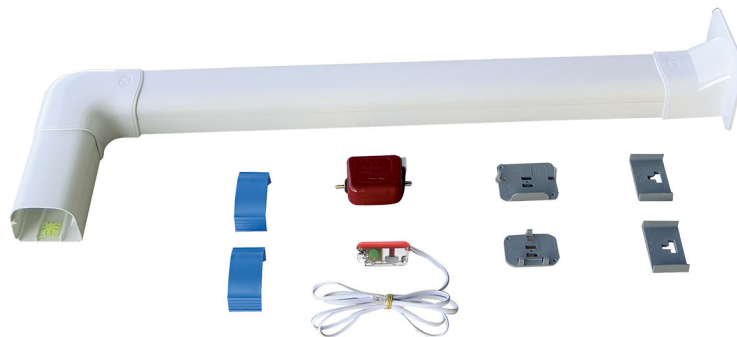

Kit pompe EASY FLOW + goulotte OPTIMA

- cod. 12170055

LE KIT COMPREND:

- 1 borne d'angle TA 75 - OPT
- 1 courbe plate CP 75 - OPT
- 1 pièce de 70 cm goulotte T 75 - OPT
- 1 pièce de 15 cm goulotte T 75 - OPT
- 2 pièces colliers de serrage BLOCK pour goulotte T 72
- 1 mini pompe Easy Flow 11 lt
- 1 kit de fixation pour mini pompe Easy Flow sur goulotte

ARTICLES

CODE	DESCRIPTION
12170055	KIT EASY FLOW SYSTEME "OPTIMA"

Tous les droits relatifs à cette publication sont de propriété exclusive de Tecnosystemi SpA.
Tecnosystemi SpA se réserve le droit d'apporter toute les modifications nécessaires, sans préavis et pour des exigences techniques ou commerciales.