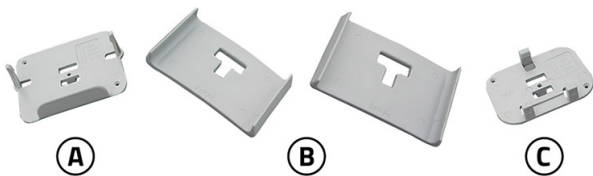

LAMPO

Kit de fixation pour mini pompe Easy Flow - Aqua Split dans goulotte série T72 Excellens

- cod. 12170041

LE KIT SE COMPOSE DE:

- [A] Une plaque d'accrochage de la pompe
- [B] Deux ressorts d'accrochage au fond de la goulotte
- [C] Une plaque d'accrochage du corps flottant

Ce kit n'est pas utilisable pour les pompes EASY FLOW mod. 30 lt et 40 lt

ARTICLES

CODE	DESCRIPTION
12170041	KIT DE FIXATION POUR MINI POMPE EASY FLOW INSTALLEE DANS UNE GOULOTTE "LAMPO"

Tous les droits relatifs à cette publication sont de propriété exclusive de Tecnosystemi SpA.
Tecnosystemi SpA se réserve le droit d'apporter toute les modifications nécessaires, sans préavis et pour des exigences techniques ou commerciales.