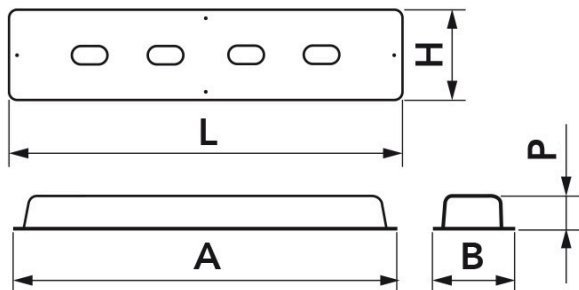

# RAPID PLUS

predisposizione per esterno ad incasso con coperchio

- cod. 11100125

DIMENSIONI

## DIMENSIONI

CODICE	L [mm]	H [mm]	P [mm]	A [mm]	B [mm]
11100125	650	150	55	630	131