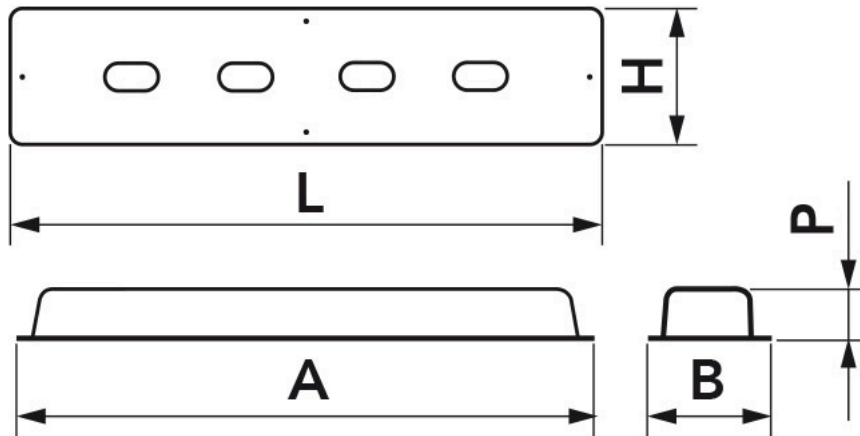

# RAPID PLUS

predisposizione per esterno ad incasso con coperchio

- cod. 11100125

DIMENSIONI

## DIMENSIONI

CODICE	L [mm]	H [mm]	P [mm]	A [mm]	B [mm]
11100125	650	150	55	630	131