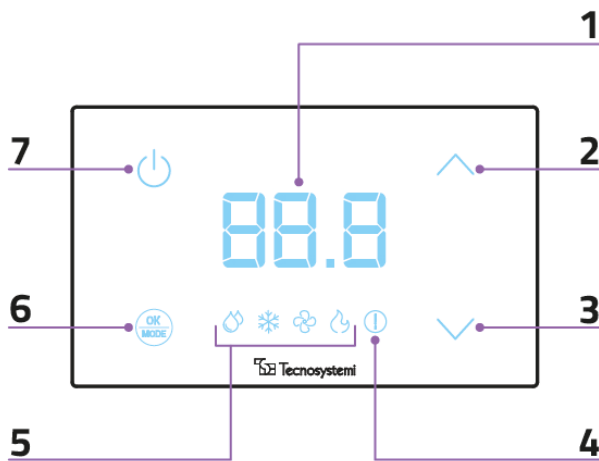

- Funzioni crono o manuale. (*)
- Funzione master ON/OFF.
- Segnalazione allarmi.
- Tipologia di sensore: elettronico.
- Sensore di temperatura e umidità.
- Compatibile solo con Polaris 5X

(*) impostabili dalla centralina "Polaris", dalla app "Proair Multi-Zone" o dal Cronotermostato Master

RIFERIMENTI NORMATIVI

La conformità alle Direttive Comunitarie LVD (2014/35/UE) e EMC (2014/30/UE) è dichiarata in riferimento alle Normative CEI EN 60730-1 e CEI EN 60730-2-9.

RIFERIMENTI

- [1] Display
- [2] Tasto UP / Incremento
- [3] Tasto DOWN / Decremento
- [4] Segnalazioni
- [5] Modalità di funzionamento (solo visualizzazione)
- [6] Selezione / Salva
- [7] ON/OFF / Uscita