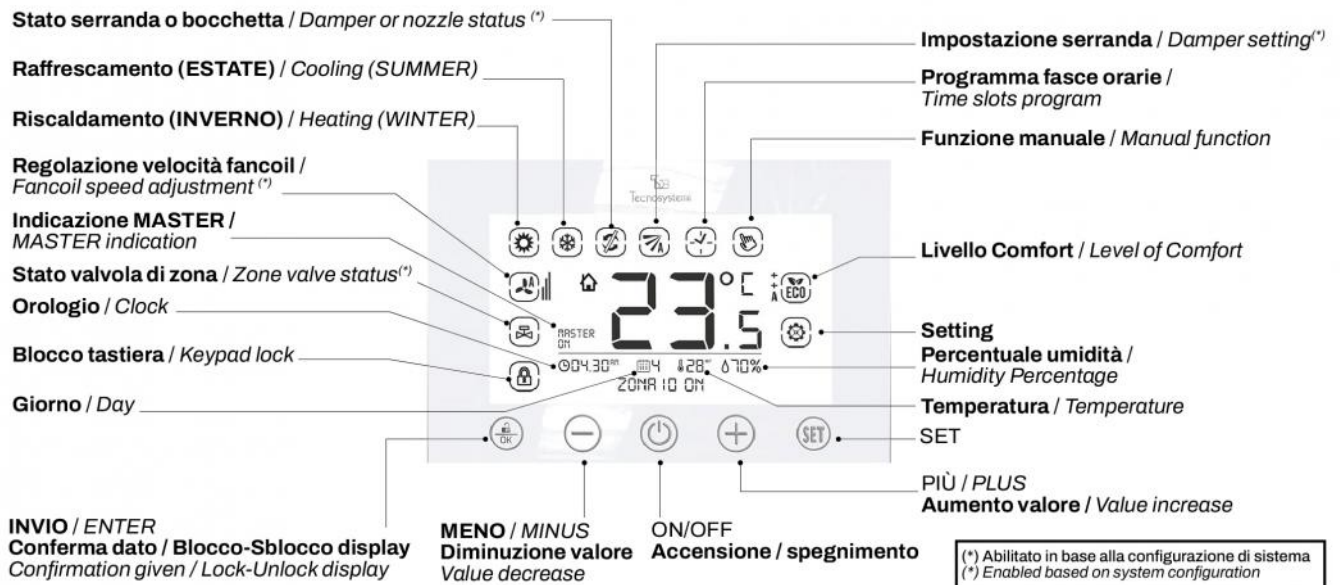

## FONCT

- Clavier tactile et écran rétroéclairé
- Fonctions chronologiques ou manuelles
- Réglage automatique ou manuel de l'ouverture du registre et de la grille
- Blocage des touches
- Échelle de température °C / °F
- Indication de l'HR en %
- Valeur de température ambiante et point de consigne
- Horloge (AM - PM / 24h)
- Programmation quotidienne et hebdomadaire
- Protubérance à partir du bord du mur 15 mm
- Réglage du point de consigne canalisé (si présent dans le système)
- Réglage de la vitesse du ventilo-convecteur ou canalisée.

## CARACTÉRISTIQUES TECHNIQUES

CARACTÉRISTIQUES TECHNIQUES	
Alimentation :	câble blindé et torsadé 4 pôles 4x0,22 mm <sup>2</sup> ou RJ45
Degré de protection :	IP30
Température de fonctionnement :	de 0°C à +40°C
Température de stockage :	-10°C ÷ +50°C
Humidité de fonctionnement :	de 20 % à 80 % RH
Point de consigne de réglage de la température :	de 10°C à 35°C
Résolution de la température mesurée :	0,1°C
Longueur maximale du câble de raccordement	jusqu'à 100 m
Poids :	180 g
Matériau coque :	ABS blanc
Matériau avant :	PMMA blanc

## FIXATION

- [1] Adaptateur pour boîtier E503
- [2] Vis
- [3] Connecteur
- [4] Chronothermostat

Fixation murale ou sur boîte de dérivation E503

## DISPLAY