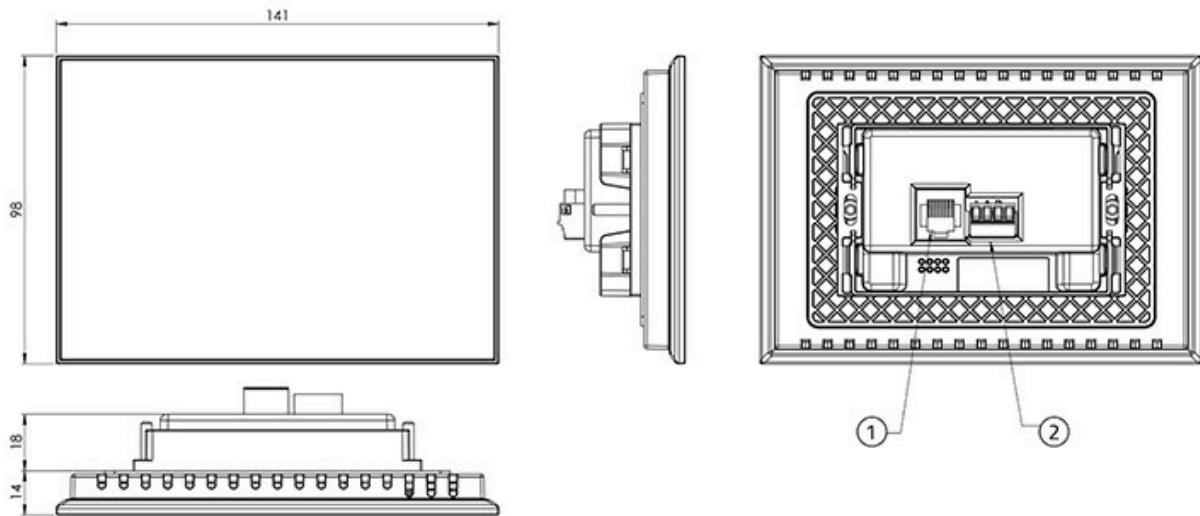

DIMENSIONS

1. [1] Connecteur RJ45
   [2] Connecteur polarisé à 4 pin

CARACTÉRISTIQUES TECHNIQUES

CARACTÉRISTIQUES TECHNIQUES	
Alimentation :	câble blindé et torsadé 4 pôles 4x0,22 mm² ou RJ45
Degré de protection :	IP30
Température de fonctionnement :	de 0°C à +40°C
Température de stockage :	-10°C ÷ +50°C
Humidité de fonctionnement :	de 20 % à 80 % RH
Point de consigne de réglage de la température :	de 10°C à 35°C
Résolution de la température mesurée :	0,1°C
Longueur maximale du câble de raccordement	jusqu'à 100 m
Poids :	180 g
Matériau coque :	ABS blanc
Matériau avant :	PMMA blanc