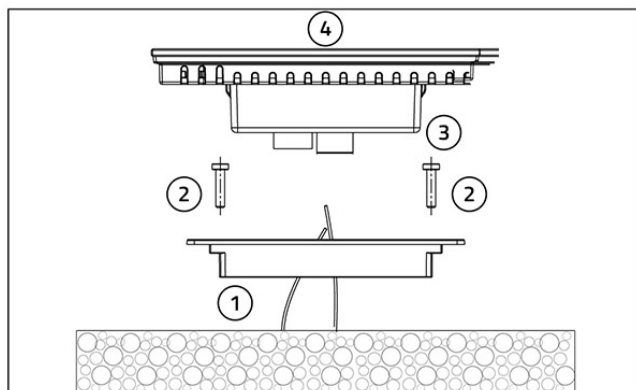

FIXATION

- [1] Adaptateur pour boîtier E503
- [2] Vis
- [3] Connecteur
- [4] Chronothermostat

Fixation murale ou sur boîte de dérivation E503