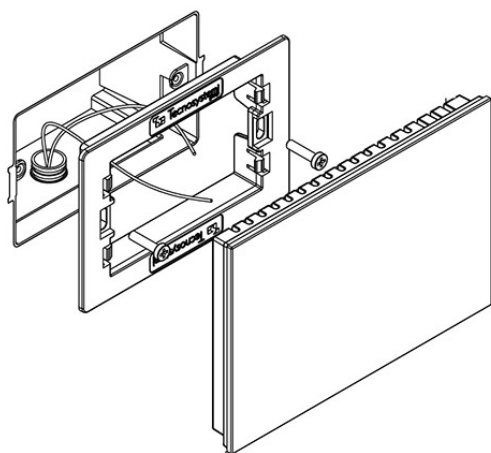

- [1] Adaptateur pour boîtier E503
- [2] Vis
- [3] Connecteur
- [4] Chronothermostat

Fixation murale ou sur boîte de dérivation E503