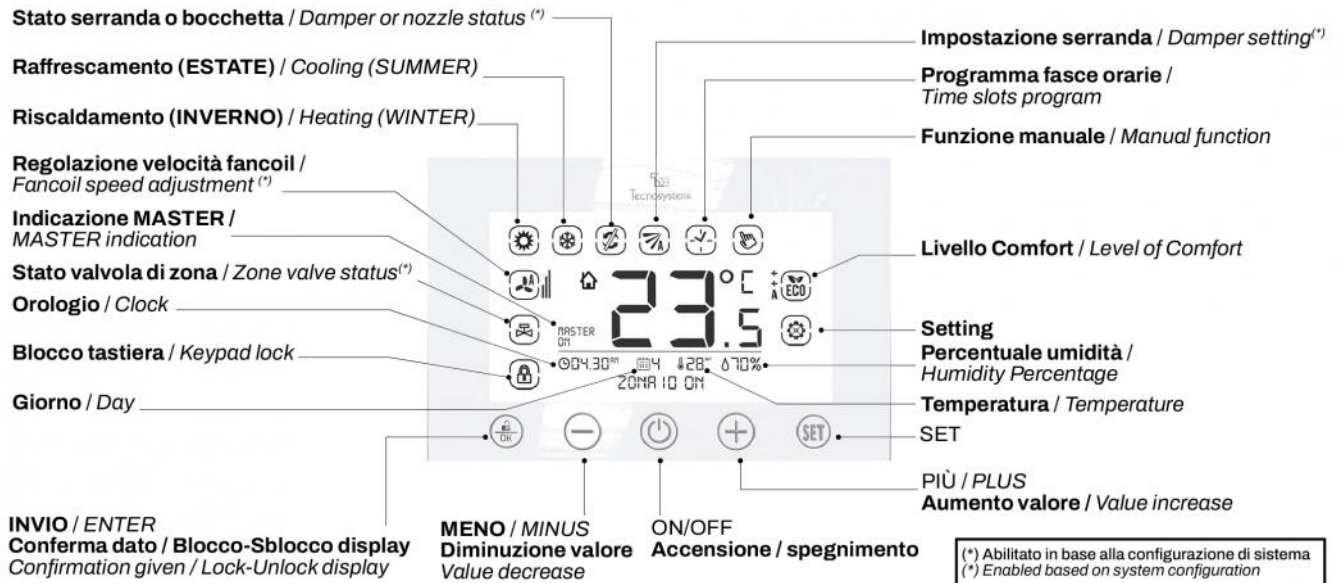

FUNKTIONEN

- Touch-Tastatur und Display mit Hintergrundbeleuchtung
- Chronologische oder manuelle Funktionen
- Automatische oder manuelle Einstellung der Schieber- und Luftgitteröffnung
- Tastensperre
- Temperaturskala °C / °F
- Angabe des UR in %
- Raumtemperatur- und Sollwert
- Uhr (AM - PM / 24h)
- Tägliche und wöchentliche Programmierung
- Überstand von der Wandkante 15 mm

- Einstellung des kanalisierten Sollwerts (falls im System vorhanden)
- Einstellung der Fancoil- oder kanalisierten Geschwindigkeit.

ABMESSUNGEN

- [1] RJ45-Steckverbinder
 [2] Polarisierter 4-poliger Stecker

TECHNISCHE EIGENSCHAFTEN

TECHNISCHE EIGENSCHAFTEN	
Versorgung:	geschirmtes und verdrehtes 4-poliges Kabel 4x0,22 mm ² oder RJ45
Schutzart:	IP30
Betriebstemperatur:	0 °C ÷ +40 °C
Lagertemperatur:	-10 °C ÷ +50 °C
Betriebsfeuchtigkeit:	20 % ÷ 80 % RH
Set-Point der Temperatureinstellung:	10 °C ÷ 35 °C
Gemessene Temperaturauflösung:	0,1 °C
Maximale Länge der Anschlusskabel	bis 100 m
Gewicht:	180 g
Gehäusematerial:	ABS weiß
Frontmaterial:	PMMA weiß

BEFESTIGUNG

- [1] Adapter für E503-Kasten
- [2] Schraube
- [3] Stecker
- [4] Chronothermostat

Befestigung an der Wand oder am Anschlusskasten E503

DISPLAY

ARTIKEL

CODE	DESCRIPTION
GAD100015	LUMIX WEISS HINTERGRUNDBELEUCHTET KABELGEBUNDENER CHRONOTHERMOSTAT - STEALTH 3X