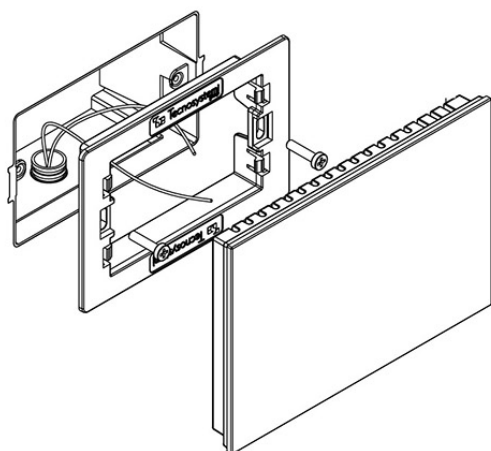

- Einstellung des kanalisierten Sollwerts (falls im System vorhanden)
- Einstellung der Fancoil- oder kanalisierten Geschwindigkeit.

ABMESSUNGEN

- [1] RJ45-Steckverbinder
 [2] Polarisierter 4-poliger Stecker

TECHNISCHE EIGENSCHAFTEN

TECHNISCHE EIGENSCHAFTEN	
Versorgung:	geschirmtes und verdrehtes 4-poliges Kabel 4x0,22 mm ² oder RJ45
Schutzart:	IP30
Betriebstemperatur:	0 °C ÷ +40 °C
Lagertemperatur:	-10 °C ÷ +50 °C
Betriebsfeuchtigkeit:	20 % ÷ 80 % RH
Set-Point der Temperatureinstellung:	10 °C ÷ 35 °C
Gemessene Temperaturauflösung:	0,1 °C
Maximale Länge der Anschlusskabel	bis 100 m
Gewicht:	180 g
Gehäusematerial:	ABS weiß
Frontmaterial:	PMMA weiß

BEFESTIGUNG

- [1] Adapter für E503-Kasten
- [2] Schraube
- [3] Stecker
- [4] Chronothermostat

Befestigung an der Wand oder am Anschlusskasten E503

DISPLAY

ARTIKEL

CODE	DESCRIPTION
GAD100015	LUMIX WEISS HINTERGRUNDBELEUCHTET KABELGEBUNDENER CHRONOTHERMOSTAT - STEALTH 3X