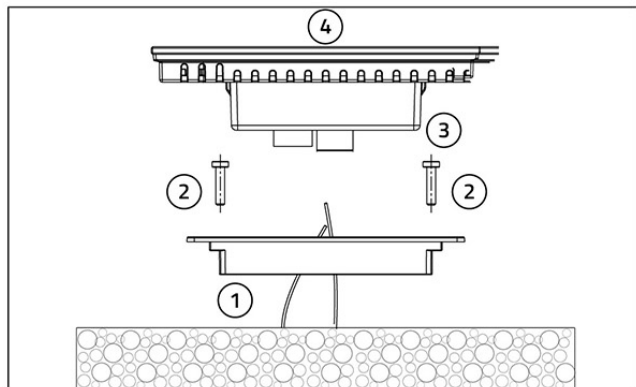

BEFESTIGUNG