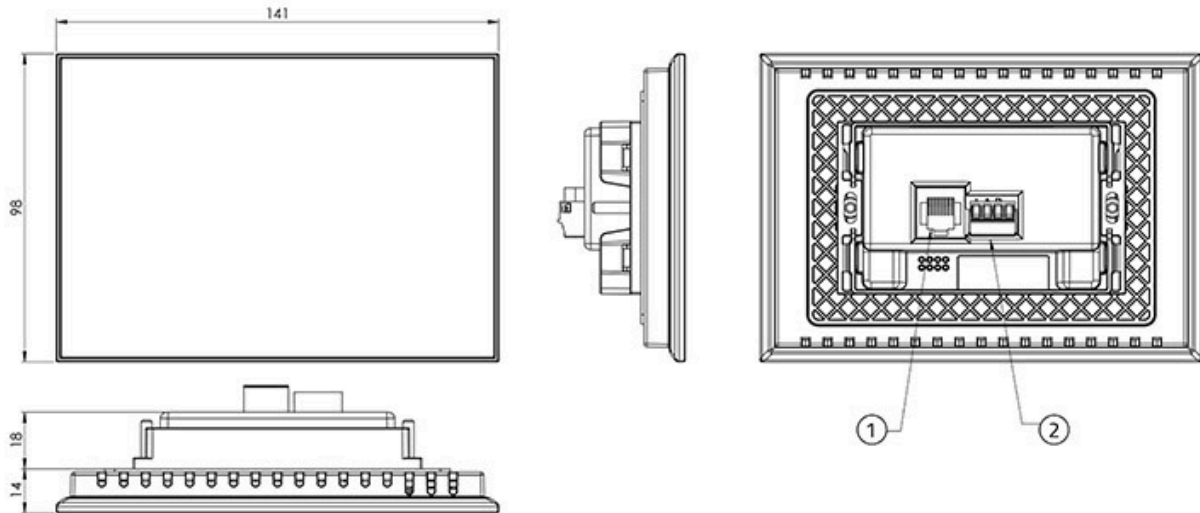

- Einstellung des kanalisierten Sollwerts (falls im System vorhanden)
- Einstellung der Fancoil- oder kanalisierten Geschwindigkeit.

ABMESSUNGEN

1. [1] RJ45-Steckverbinder
   [2] Polarisierter 4-poliger Stecker

TECHNISCHE EIGENSCHAFTEN

TECHNISCHE EIGENSCHAFTEN	
Versorgung:	geschirmtes und verdrehtes 4-poliges Kabel 4x0,22 mm² oder RJ45
Schutzart:	IP30
Betriebstemperatur:	0 °C ÷ +40 °C
Lagertemperatur:	-10 °C ÷ +50 °C
Betriebsfeuchtigkeit:	20 % ÷ 80 % RH
Set-Point der Temperatureinstellung:	10 °C ÷ 35 °C
Gemessene Temperaturauflösung:	0,1 °C
Maximale Länge der Anschlusskabel	bis 100 m
Gewicht:	180 g
Gehäusematerial:	ABS weiß
Frontmaterial:	PMMA weiß