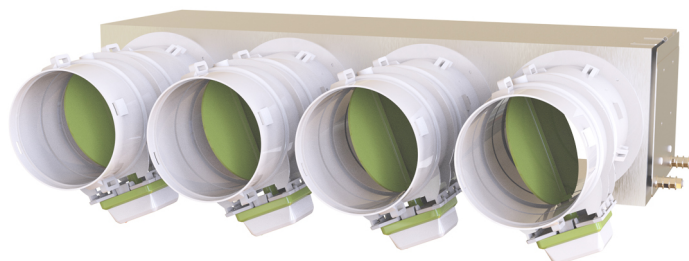

# PROAIR PACK RF AMBRA 4L

Mit Plenum aus isoliertem Blech

- cod. GAD400383 - cod. GAD400384 - cod. GAD400389
- cod. GAD400390 - cod. GAD400511 - cod. GAD400512
- cod. GAD400420 - cod. GAD400421

Chrono-Thermostat-Kombination:

## BESCHREIBUNG

Die vormontierten Systeme PROAIR PACK RF-L wurden entwickelt, um die Installation eines Leitungssystems zu erleichtern und zu beschleunigen.

Das System wird mit der Steuereinheit „Polaris“, Chronothermostaten, Thermostaten und mechanischem Bypass-Satz geliefert, die am Plenum installiert werden (ausgestattet mit Befestigungsring und Gegengewicht).

Es genügt, bei der Bestellung das Modell des Plenums anzugeben.

Das System wird komplett mit Chrono-Thermostaten und Kalppen (Ø 150 - Ø 200) geliefert, die am isolierten Plenum befestigt sind.

Um eine einfache und schnelle Installation zu gewährleisten, wird das System PROAIR PACK RF-L zu 100 % von qualifiziertem Personal vollständig montiert, konfiguriert und

## Das System PROAIR PACK RF AMBRA 4L besteht aus:

- 1 gedämmtes Zufuhrplenum für kanalisierte Einheit (geben Sie bei der Bestellung den Plenumcode an)
- N°1 "Polaris" Steuergerät mit vorinstallierten Protokollen, Apps, Alexa und Google Home