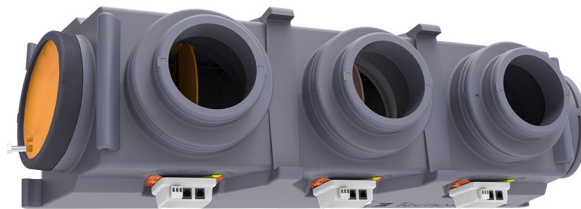

# PROAIR PACK RF BLUE 3

mit Plenum "Eolo" / "Eolo Mini"

- cod. GAD400361 - cod. GAD400362 - cod. GAD400363
- cod. GAD400364 - cod. GAD400499 - cod. GAD400500
- cod. GAD400410 - cod. GAD400411

Chrono-Thermostat-Kombination:

- 3 "Discovery 3X" Chrono-Thermostate
- 1 DISCOVERY 3X Chrono-Thermostat + 2 MINI DISCOVERY 3X Chromothermostate
- 3 Thermostate MINI LED
- 1 DISCOVERY 3X Chrono-Thermostat + 2 LEM 3X RF Raumsonde

## BESCHREIBUNG

Die vormontierten Systeme PROAIR PACK RF-EOLO und PROAIR PACK RF-EOLO MINI wurden entwickelt, um die Installation eines Leitungssystems zu erleichtern und zu beschleunigen.

Das System wird mit der Steuereinheit „Polaris“, Chronothermostaten, Thermostaten und mechanischem Bypass-Satz geliefert, die am Plenum installiert werden (ausgestattet mit Befestigungsring und Gegengewicht).

## Das System PROAIR PACK RF BLU 3 besteht aus:

- 1 Zufuhrplenum aus gesintertem Polystyrol für die kanalisierte Einheit (geben Sie bei der Bestellung den Plenumcode an)

- N°1 "Polaris" Steuergerät mit vorinstallierten Protokollen, Apps, Alexa und Google Home
- 3 motorisierte bereits mit dem System verkabelte Klappen
- 3 Chronothermostate DISCOVERY 3X (weiße Wandfarbe mit Batterien), Chronothermostate MINI DISCOVERY 3X oder Thermostate MINI LED ASTRA
- 1 mechanisches Bypass-Set zur Befestigung am Plenum (komplett mit Befestigungsringmutter und Gegengewicht)  
Auf Anfrage anpassbar