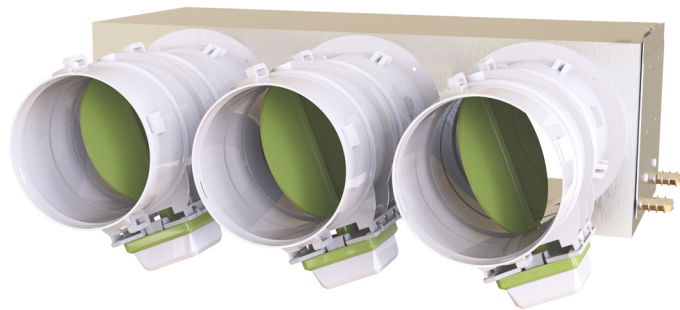

# PROAIR PACK RF BLUE 3L

Mit Plenum aus isoliertem Blech

- cod. GAD400381 - cod. GAD400382 - cod. GAD400387
- cod. GAD400388 - cod. GAD400503 - cod. GAD400504
- cod. GAD400418 - cod. GAD400419

Chrono-Thermostat-Kombination:

## BESCHREIBUNG

Die vormontierten Systeme PROAIR PACK RF-L wurden entwickelt, um die Installation eines Leitungssystems zu erleichtern und zu beschleunigen.

Das System wird mit der Steuereinheit „Polaris“, Chronothermostaten, Thermostaten und mechanischem Bypass-Satz geliefert, die am Plenum installiert werden (ausgestattet mit Befestigungsring und Gegengewicht).

Es genügt, bei der Bestellung das Modell des Plenums anzugeben.

Das System wird komplett mit Chrono-Thermostaten und Kalppen (Ø 150 - Ø 200) geliefert, die am isolierten Plenum befestigt sind.

Um eine einfache und schnelle Installation zu gewährleisten, werden die Systeme zu 100 % von qualifiziertem Personal vollständig montiert, konfiguriert und getestet.

## Das System PROAIR PACK RF BLUE 3L besteht aus:

- 1 gedämmtes Zufuhrplenum für kanalisierte Einheit (geben Sie bei der Bestellung den Plenumcode an)
- N°1 "Polaris" Steuergerät mit vorinstallierten Protokollen, Apps, Alexa und Google Home