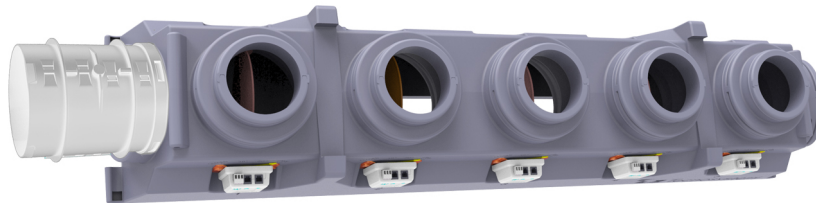

PROAIR PACK RF BROWN 6

mit Plenum "Eolo"

- cod. GAD400371 - cod. GAD400372 - cod. GAD400521
- cod. GAD400415

Chrono-Thermostat-Kombination:

- 6 DISCOVERY 3X Chrono-Thermostate
- 1 DISCOVERY 3X Chrono-Thermostat + 5 MINI DISCOVERY 3X Chrono-Thermostate
- 6 Thermostate MINI LED
- 1 DISCOVERY 3X Chrono-Thermostat + 5 LEM 3X RF Raumsonde

BESCHREIBUNG

Die vormontierten Systeme PROAIR PACK RF - EOLO wurden entwickelt, um die Installation eines Leitungssystems zu erleichtern und zu beschleunigen.

Das System wird mit der Steuereinheit „Polaris“, Chronothermostaten, Thermostaten und mechanischem Bypass-Satz geliefert, die am Plenum installiert werden (ausgestattet mit Befestigungsring und Gegengewicht).

Es genügt, bei der Bestellung das Modell des Plenums anzugeben.

Das System wird komplett mit einem Polaris 5X-Steuergerät, Chronothermostaten und einem mechanischen Bypass-Kit geliefert, das am Anschlusskasten montiert wird (komplett mit Befestigungsring und Gegengewicht).

- 1 Zufuhrplenum aus gesintertem Polystyrol für die kanalisierte Einheit (geben Sie bei der Bestellung den Plenumcode an)
- N°1 "Polaris" Steuergerät mit vorinstallierten Protokollen, Apps, Alexa und Google Home