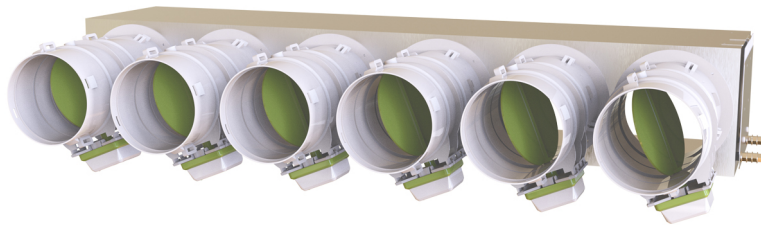

# PROAIR PACK RF BROWN 6L

Mit Plenum aus isoliertem Blech

- cod. GAD400395 - cod. GAD400396 - cod. GAD400397
- cod. GAD400398 - cod. GAD400523 - cod. GAD400524
- cod. GAD400424 - cod. GAD400425

Chrono-Thermostat-Kombination:

## BESCHREIBUNG

Die vormontierten Systeme PROAIR PACK RF-L wurden entwickelt, um die Installation eines Leitungssystems zu erleichtern und zu beschleunigen.

Das System wird mit der Steuereinheit „Polaris“, Chronothermostaten, Thermostaten und mechanischem Bypass-Satz geliefert, die am Plenum installiert werden (ausgestattet mit Befestigungsring und Gegengewicht).

Es genügt, bei der Bestellung das Modell des Plenums anzugeben.

Das System wird komplett mit Chrono-Thermostaten und Kalppen (Ø 150 - Ø 200) geliefert, die am isolierten Plenum befestigt sind.

Um eine einfache und schnelle Installation zu gewährleisten, wird das System PROAIR PACK RF-L zu 100 % von qualifiziertem Personal vollständig montiert, konfiguriert und

## Das System PROAIR PACK RF BROWN 6L besteht aus:

- 1 gedämmtes Zufuhrplenum für kanalisierte Einheit (geben Sie bei der Bestellung den Plenumcode an)
- N°1 "Polaris" Steuergerät mit vorinstallierten Protokollen, Apps, Alexa und Google Home