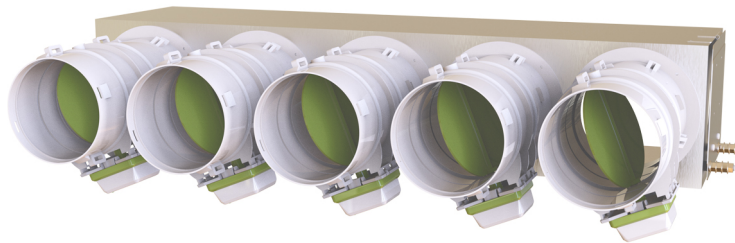

PROAIR PACK RF PINK 5L

Mit Plenum aus isoliertem Blech

- cod. GAD400391 - cod. GAD400392 - cod. GAD400393
- cod. GAD400394 - cod. GAD400517 - cod. GAD400518
- cod. GAD400422 - cod. GAD400423

BESCHREIBUNG

Die vormontierten Systeme PROAIR PACK RF-L wurden entwickelt, um die Installation eines Leitungssystems zu erleichtern und zu beschleunigen.

Das System wird mit der Steuereinheit „Polaris“, Chronothermostaten, Thermostaten und mechanischem Bypass-Satz geliefert, die am Plenum installiert werden (ausgestattet mit Befestigungsring und Gegengewicht).

Es genügt, bei der Bestellung das Modell des Plenums anzugeben.

Das System wird komplett mit Chrono-Thermostaten und Klappen (Ø 150 - Ø 200) geliefert, die am isolierten Plenum befestigt sind.

Um eine einfache und schnelle Installation zu gewährleisten, wird das System PROAIR PACK RF-L zu 100 % von qualifiziertem Personal vollständig montiert, konfiguriert und

Das System PROAIR PACK RF PINK 5L besteht aus:

- 1 gedämmtes Zufuhrplenum für kanalisierte Einheit (geben Sie bei der Bestellung den Plenumcode an)
- N°1 "Polaris" Steuergerät mit vorinstallierten Protokollen, Apps, Alexa und Google Home
- 5 motorisierte bereits mit dem System verkabelte Klappen
- 5 Chronothermostate DISCOVERY 3X (weiße Wandfarbe mit Batterien), Chronothermostate MINI DISCOVERY 3X oder Thermostate MINI LED ASTRA
- 1 mechanisches Bypass-Set zur Befestigung am Plenum (komplett mit Befestigungsringmutter und Gegengewicht)