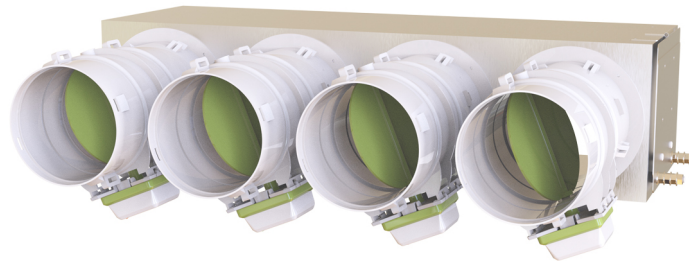

PROAIR PACK RF AMBRA 4L

con plenum in lamiera coibentata

- cod. GAD400383 - cod. GAD400384 - cod. GAD400389
- cod. GAD400390 - cod. GAD400511 - cod. GAD400512
- cod. GAD400420 - cod. GAD400421

Combinazione cronotermostati:

I sistemi preassemblati PROAIR PACK RF-L sono ideati per facilitare e velocizzare l'installazione di un impianto canalizzato.

Il sistema viene fornito completo di centralina "Polaris", cronotermostati, termostati e kit by pass meccanico da installare sul plenum (completo di ghiera di fissaggio e contrappeso).

Sarà sufficiente indicare, in fase d'ordine, il modello del plenum.

Il sistema viene fornito completo di cronotermostati e serrande (Ø 150 o Ø 200) fissate sul plenum coibentato.

Al fine di garantire facilità e velocità di installazione il sistema PROAIR PACK RF-L è completamente assemblato, configurato e testato al 100% da personale qualificato

Il sistema PROAIR PACK RF AMBRA 4L è composto da:

- N°1 plenum di mandata coibentato per unità canalizzata (specificare al momento dell'ordine il codice del plenum)
- N°1 centralina "Polaris" con protocolli precaricati, app, Alexa e Google Home
- N°4 serrande motorizzate già cablate al sistema