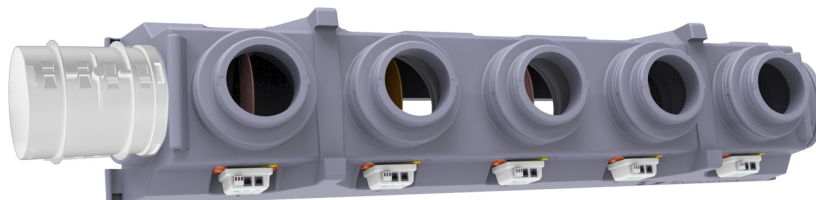

PROAIR PACK RF BROWN 6

con plenum EOLO

- cod. GAD400371 - cod. GAD400372 - cod. GAD400521

- cod. GAD400415

Combinazione cronotermostati:

- N°6 cronotermostati DISCOVERY 3X
- N°1 cronotermostato DISCOVERY 3X + N°5 cronotermostati MINI DISCOVERY 3X
- N°6 termostati MINI LED
- N°1 cronotermostato DISCOVERY 3X + N°5 sonda ambiente LEM

DESCRIZIONE

I sistemi preassemblati PROAIR PACK RF-EOLO sono ideati per facilitare e velocizzare l'installazione di un impianto canalizzato.

Il sistema viene fornito completo di centralina "Polaris", cronotermostati, termostati e kit by pass meccanico da installare sul plenum (completo di ghiera di fissaggio e contrappeso).

Sarà sufficiente indicare, in fase d'ordine, il modello del plenum.

Il sistema viene fornito completo di centralina Polaris 5X, cronotermostati e kit by pass meccanico da installare sul plenum (completo di ghiera di fissaggio e contrappeso).

Al fine di garantire facilità e velocità di installazione i sistemi sono assemblati, configurati e testati al 100% da personale qualificato.

Il sistema PROAIR PACK RF BROWN 6 è composto da:

- N°1 plenum di mandata in polistirene sinterizzato per unità canalizzata (da specificare al momento dell'ordine il codice del plenum)
- N°1 centralina "Polaris" con protocolli precaricati, app, Alexa e Google Home