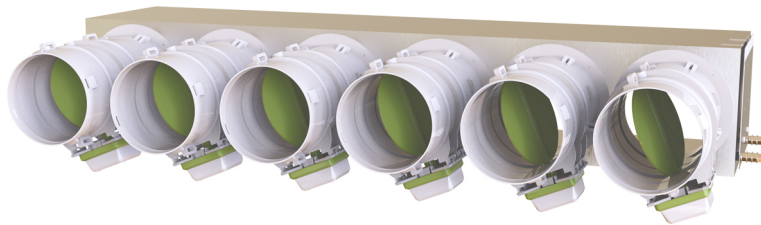

PROAIR PACK RF BROWN 6L

con plenum in lamiera coibentata

- cod. GAD400395 - cod. GAD400396 - cod. GAD400397
- cod. GAD400398 - cod. GAD400523 - cod. GAD400524
- cod. GAD400424 - cod. GAD400425

Combinazione cronotermostati:

DESCRIZIONE

I sistemi preassemblati PROAIR PACK RF-L sono ideati per facilitare e velocizzare l'installazione di un impianto canalizzato.

Il sistema viene fornito completo di centralina "Polaris", cronotermostati, termostati e kit by pass meccanico da installare sul plenum (completo di ghiera di fissaggio e contrappeso).

Sarà sufficiente indicare, in fase d'ordine, il modello del plenum.

Il sistema viene fornito completo di cronotermostati e serrande (Ø 150 o Ø 200) fissate sul plenum coibentato.

Al fine di garantire facilità e velocità di installazione il sistema PROAIR PACK RF-L è completamente assemblato, configurato e testato al 100% da personale qualificato

Il sistema PROAIR PACK RF BROWN 6L è composto da:

- N°1 plenum di mandata coibentato per unità canalizzata (specificare al momento dell'ordine il codice del plenum)
- N°1 centralina "Polaris" con protocolli precaricati, app, Alexa e Google Home
- N°6 serrande motorizzate già cablate al sistema