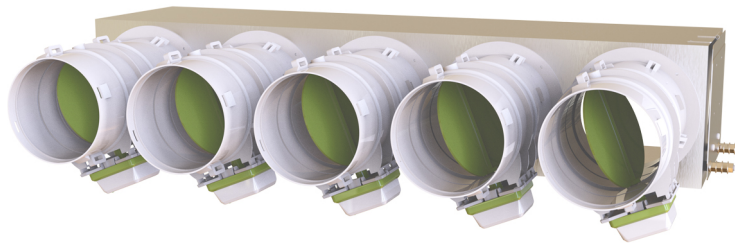

# PROAIR PACK RF PINK 5L

con plenum in lamiera coibentata

- cod. GAD400391 - cod. GAD400392 - cod. GAD400393
- cod. GAD400394 - cod. GAD400517 - cod. GAD400518
- cod. GAD400422 - cod. GAD400423

## DESCRIZIONE

I sistemi preassemblati PROAIR PACK RF-L sono ideati per facilitare e velocizzare l'installazione di un impianto canalizzato.

Il sistema viene fornito completo di centralina "Polaris", cronotermostati, termostati e kit by pass meccanico da installare sul plenum (completo di ghiera di fissaggio e contrappeso).

Sarà sufficiente indicare, in fase d'ordine, il modello del plenum.

Il sistema viene fornito completo di cronotermostati e serrande (Ø 150 o Ø 200) fissate sul plenum coibentato.

Al fine di garantire facilità e velocità di installazione il sistema PROAIR PACK RF-L è completamente assemblato, configurato e testato al 100% da personale qualificato

## Il sistema PROAIR PACK RF PINK 5L è composto da:

- N°1 plenum di mandata coibentato per unità canalizzata (specificare al momento dell'ordine il codice del plenum)
- N°1 centralina "Polaris" con protocolli precaricati, app, Alexa e Google Home
- N°5 serrande motorizzate già cablate al sistema
- N°5 cronotermostati DISCOVERY 3X (colore bianco a parete con batterie), cronotermostati MINI DISCOVERY 3X oppure termostati MINI LED ASTRA
- N°1 kit by pass meccanico da fissare sul plenum (comprensivo di ghiera di fissaggio e contrappeso)