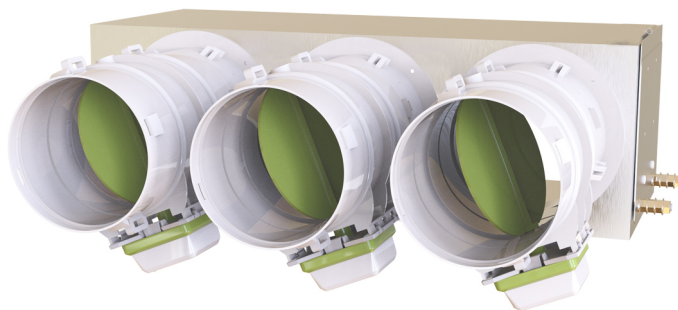

## PROAIR PACK RF BLUE 3L

avec plénum en tôle isolée

- cod. GAD400381 - cod. GAD400382 - cod. GAD400387
- cod. GAD400388 - cod. GAD400503 - cod. GAD400504
- cod. GAD400418 - cod. GAD400419

Combinaison chronothermostats :

- 3 chronothermostats "Discovery 3X"
- 1 chronothermostat DISCOVERY 3X + 2 MINI CHRONOTHERMOSTATS DISCOVERY 3X
- 3 thermostats MINI LED
- 1 chronothermostat programmable DISCOVERY 3X + 2 sondes d'ambiance LEM 3X RF

### DESCRIPTIF

Les systèmes pré-assemblés PROAIR PACK RF-L sont conçus pour faciliter et accélérer l'installation d'un système de conduits.

Le système est livré avec l'unité de commande "Polaris", des chronothermostats, des thermostats et un kit de by-pass mécanique à installer sur le plénum (avec une bague de fixation et un contrepoids).

### Le système PROAIR PACK RF BLUE 3L se compose de :

- 1 plénum d'alimentation isolé pour unité tuyautée (préciser le code plénum au moment de la commande)
- N est un contrôleur "Polaris" avec des protocoles préchargés, des applications, Alexa et Google Home
- 3 registres motorisés déjà câblés au système