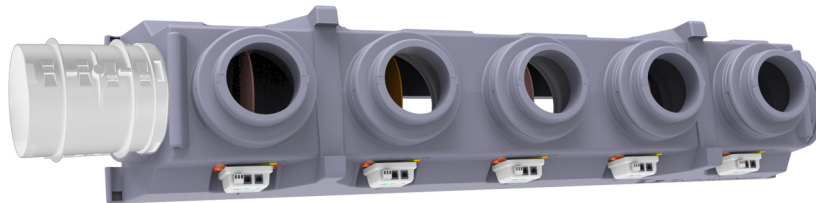

PROAIR PACK RF BROWN 6

avec plénum "Eolo"

- cod. GAD400371 - cod. GAD400372 - cod. GAD400521
- cod. GAD400415

Combinaison chronothermostats :

- 6 chronothermostats DISCOVERY 3X
- 1 chronothermostat DISCOVERY 3X + 5 chronothermostats MINI DISCOVERY 3X
- 6 thermostats MINI LED
- 1 chronothermostat programmable DISCOVERY 3X + 5 sonde d'ambiance LEM 3X RF

DESCRIPTIF

Les systèmes préassemblés PROAIR PACK RF-EOLO sont conçus pour faciliter et accélérer l'installation d'un système de conduits.

Le système est livré avec l'unité de commande Polaris®, des chronothermostats, des thermostats et un kit de by-pass mécanique à installer sur le plénum (avec une bague de fixation et un contrepoids).

Afin de garantir la facilité et la rapidité d'installation, les systèmes sont assemblés, configurés et testés à 100% par du personnel qualifié.

Le système PROAIR PACK RF BROWN 6 se compose de :

- 1 plénum d'alimentation en polystyrène fritté pour unité tubulaire (à préciser lors de la commande le code plénum)
- N est un contrôleur "Polaris" avec des protocoles préchargés, des applications, Alexa et Google Home
- 6 registres motorisés déjà câblés au système

- 6 chronothermostats DISCOVERY 3X (couleur blanc au mur avec piles), MINI DISCOVERY 3X ou MINI LED ASTRA.
 - 1 kit de dérivation mécanique à fixer sur le plénum (y compris écrou de bague de fixation et contrepoids)
 - Registre latéral Ø200 / sur demande Ø150
- Personnalisable sur demande