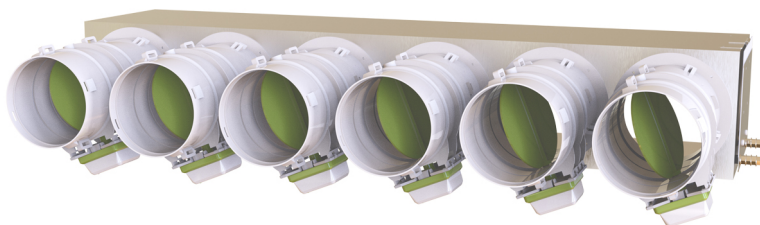

## PROAIR PACK RF BROWN 6L

avec plénum en tôle isolée

- cod. GAD400395 - cod. GAD400396 - cod. GAD400397
- cod. GAD400398 - cod. GAD400523 - cod. GAD400524
- cod. GAD400424 - cod. GAD400425

Combinaison chronothermostats :

### DESCRIPTIF

Les systèmes pré-assemblés PROAIR PACK RF-L sont conçus pour faciliter et accélérer l'installation d'un système de conduits.

Le système est livré avec l'unité de commande "Polaris", des chronothermostats, des thermostats et un kit de by-pass mécanique à installer sur le plénum (avec une bague de fixation et un contrepoids).

Il suffit d'indiquer, lors de la commande, le modèle du plénum.

Le système est fourni avec les thermostats programmables et les registres (ø 150 ou ø 200) fixés sur le plénum isolé.

Afin d'assurer la facilité et la rapidité d'installation, le système PROAIR PACK RF-L est entièrement assemblé, configuré et testé à 100% par du personnel qualifié

### Le système PROAIR PACK RF BROWN 6L se compose de :

- 1 plénum d'alimentation isolé pour unité tuyautée (préciser le code plénum au moment de la commande)
- N est un contrôleur "Polaris" avec des protocoles préchargés, des applications, Alexa et Google Home
- 6 registres motorisés déjà câblés au système