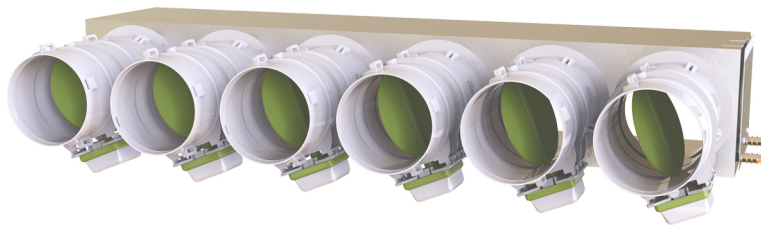

PROAIR PACK CAB BLACK 6L

Mit Plenum aus isoliertem Blech

- cod. GAD400407 - cod. GAD400408

BESCHREIBUNG

Die vormontierten Systeme PROAIR PACK CAB-L wurden entwickelt, um die Installation eines Leitungssystems zu erleichtern und zu beschleunigen.

Es genügt, bei der Bestellung das Modell des Plenums anzugeben oder alternativ die Größe des Plenums mitzuteilen und den Code des gewählten PROAIR-PACK-Systems anzugeben.

Das System wird komplett mit "Polaris" Steuereinheit, Chronothermostaten und mechanischem Bypass-Kit geliefert, die am Anschlusskasten installiert werden (komplett mit Befestigungsring und Gegengewicht).

Das System wird komplett mit Chrono-Thermostaten und Klappen (Ø 150 - Ø 200) geliefert, die am isolierten Plenum befestigt sind.

Um eine einfache und schnelle Installation zu gewährleisten, wird das System PROAIR PACK CAB-L zu 100 % von qualifiziertem Personal vollständig montiert, konfiguriert und getestet.

Im Lieferumfang enthaltene kabelgebundene Chrono-Thermostate:

- 6 STEALTH 3X Chrono-Thermostate in Weiß

Das System PROAIR PACK CAB BLACK 6L besteht aus:

- 1 gedämmtes Zufuhrplenum für kanalisierte Einheit (geben Sie bei der Bestellung den Plenumcode an)
- N°1 "Polaris" Steuergerät mit vorinstallierten Protokollen, Apps, Alexa und Google Home
- 6 motorisierte bereits mit dem System verkabelte Klappen
- 6 hinterleuchtete STEALTH 3X Chrono-Thermostate (weiße Unterputz-Stromversorgung)
- 1 mechanisches Bypass-Set zur Befestigung am Plenum (komplett mit Befestigungsringmutter und Gegengewicht)