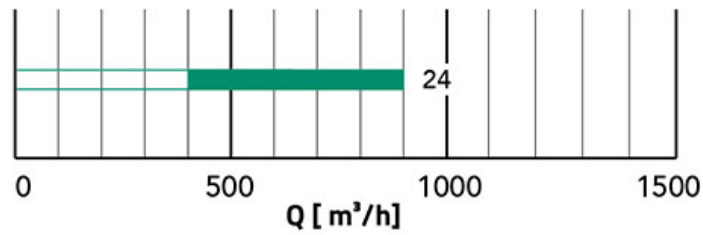

SCHNELLE LUFTSTROMAUSWAHL

ARTIKEL

CODE	DESCRIPTION
PWC200038	DEB 24-FACH QUADRATISCHER LUFTDURCHLASS AUS WEISS LACKIERTEM METALL

Alle Rechte an dieser Veröffentlichung liegen ausschließlich bei Tecnosystemi SpA.
Tecnosystemi SpA behält sich das Recht vor, aus technischen oder handelsüblichen Gründen, jederzeit und ohne Vorankündigung, Änderungen vorzunehmen.