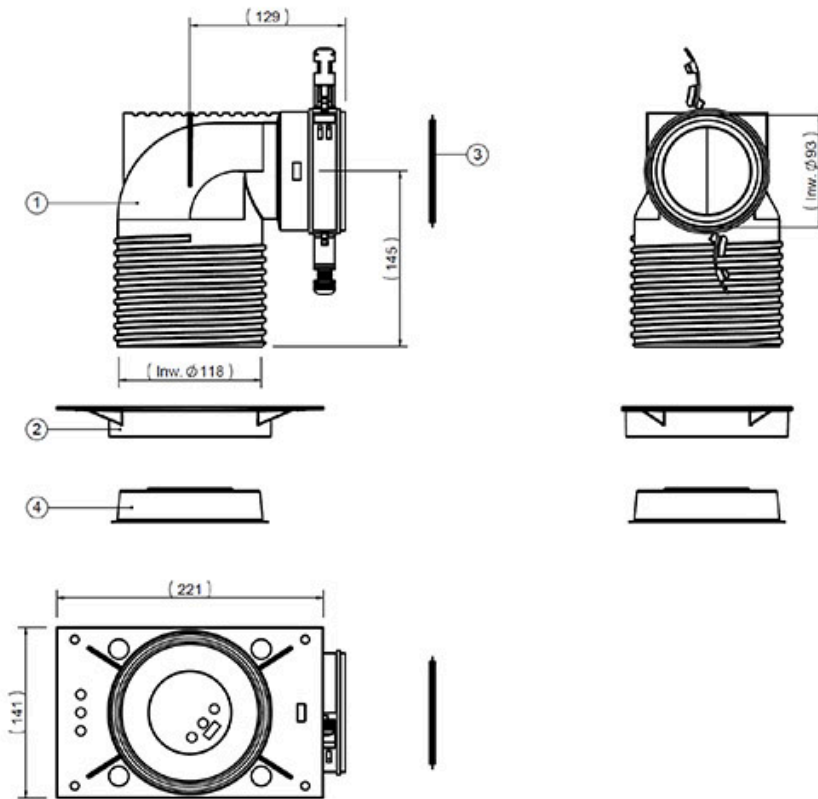

90°-Verschraubung für Ø 90 Schlauch und Gitter

- cod. 30100220

BESCHREIBUNG

90°-Verschraubung für Schlauch Ø92 und Gitter.
Geeignet für den Einbau der beiden Lucina- und Cloe-Gitter ohne Adapter

TECHNISCHE EIGENSCHAFTEN:

- Material: PP
- Blau lackiert RAL 5015

ABMESSUNGEN

ARTIKEL

CODE	DESCRIPTION
30100220	90°ECKSTUCK FÜR FLEXIBLE ROHR D.92 UND GITTER

Alle Rechte an dieser Veröffentlichung liegen ausschließlich bei Tecnosystemi SpA.
 Tecnosystemi SpA behält sich das Recht vor, aus technischen oder handelsüblichen Gründen, jederzeit und ohne Vorankündigung, Änderungen vorzunehmen.