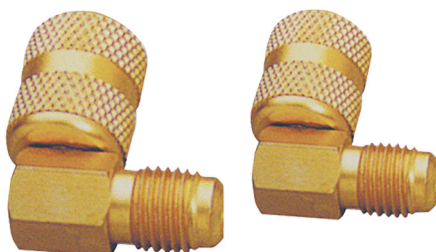

# 90°-Drehbare Verschraubung für Wasserhähne und Schläuche

- cod. 11129012 - cod. 11129013

## ANSCHLÜSSE

CODE	ANSCHLÜSSE
11129012	1/4" SAE M x 1/4" SAE B
11129013	5/16" SAE M / 5/16" SAE F

## ARTIKEL

CODE	DESCRIPTION
11129012	90°VERBINDUNGS FUER KUGELVENTIL UND FLEXIBLE FUELSCHLAEUCHE FUER R407C/R22/R410A
11129013	90°VERBINDUNGS FUER KUGELVENTILE UND FLEXIBLE FUELSCHLAEUCHE FUER R407C/R2/R410A