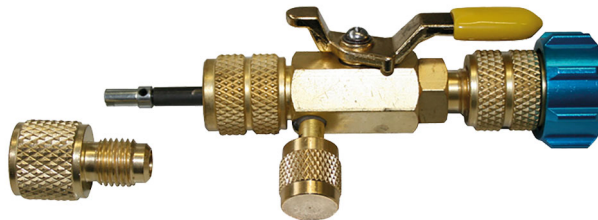

# Ventilwechselwerkzeug mit Wartungsventil

- cod. 11135036B

## TECHNISCHE EIGENSCHAFTEN:

- Mit 1/4" Lastanschluss
- Mit 1/4"- und 5/16" -Anschlüssen

## ARTIKEL

CODE	DESCRIPTION
11135036B	WERKZEUG ZUM AUSWECHSELN VON VENTILEN MIT FÜLLVENTIL

Alle Rechte an dieser Veröffentlichung liegen ausschließlich bei Tecnosystemi SpA.  
Tecnosystemi SpA behält sich das Recht vor, aus technischen oder handelsüblichen Gründen, jederzeit und ohne Vorankündigung, Änderungen vorzunehmen.