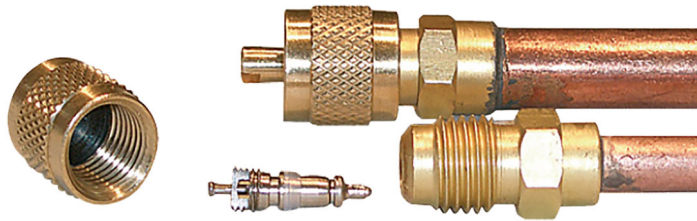

Verschraubung mit Lötventil

- cod. 11135040 - cod. 11135041 - cod. 11135042

ARTIKEL

CODE	DESCRIPTION
11135040	ANSCHLUSSVENTIL ZUM LOETEN 1/4, MIN. VERPACK. 5 ST.
11135041	ANSCHLUSSVENTIL ZUM LOETEN 5/16, MIN. VERPACK. 5 ST.
11135042	ANSCHLUSSCHEN ZUM LOETEN 3/8