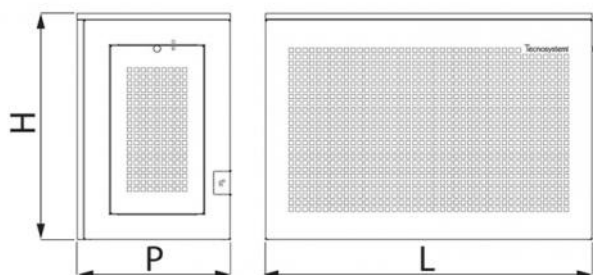

GUSCIO

Gehäuse mit flachdach elfenbeinfarbe

- cod. SCD500114 - cod. SCD500115 - cod. SCD500116
- cod. SCD500126 - cod. SCD500127 - cod. SCD500128

TECHNISCHE EIGENSCHAFTEN:

- Verzinktes Blech mit eindringsicherer Bindung
- Polyesterbeschichtung für den Außenbereich Elfenbeinfarbe
- Verzinktes Blechdach mit Einbruchschutzgewebe
- Vorbereitet für den Durchgang von Rohrleitungskanal und Verkabelungen
- Seitentür für Inspektion und Wartung vorbereitet mit Vorhängeschloss
- Vorbereitet für Wandmontage
- Höhenverstellbar
- Einfache Montage
- Version Grau RAL 7016 matt, auf Anfrage erhältlich

ABMESSUNGEN

CODE	L [mm]	H [mm]	P [mm]
SCD500114	1000	720	470
SCD500115	1100	1120	620
SCD500116	1100	1420	620
SCD500126	1000	720	470
SCD500127	1100	1120	620
SCD500128	1100	1420	620

ARTIKEL

CODE	DESCRIPTION
SCD500114	SCHALE H720 DACH MIT IVORY GEFLECHT
SCD500115	SCHALE H1120 DACH MIT IVORY GEFLECHT
SCD500116	SCHALE H1420 DACH MIT IVORY GEFLECHT
SCD500126	H720 DACHSCHALE MIT GREY GEFLECHT
SCD500127	H1120 DACHSCHALE MIT GREY GEFLECHT
SCD500128	H1420 DACHSCHALE MIT GREY GEFLECHT