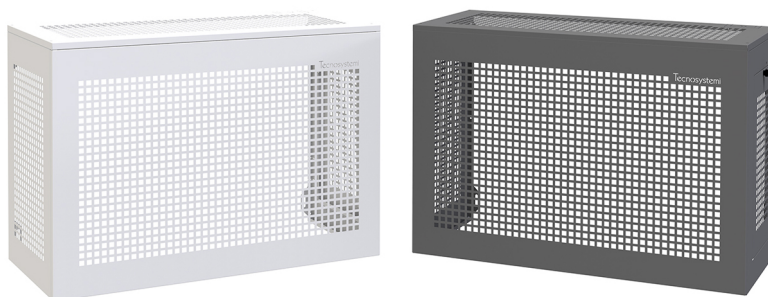

GUSCIO

Gehäuse mit flachdach elfenbeinfarbe

- cod. SCD500114 - cod. SCD500115 - cod. SCD500116
- cod. SCD500126 - cod. SCD500127 - cod. SCD500128

TECHNISCHE EIGENSCHAFTEN:

- Verzinktes Blech mit eindringsicherer Bindung
- Polyesterbeschichtung für den Außenbereich Elfenbeinfarbe
- Verzinktes Blechdach mit Einbruchschutzgewebe
- Vorbereitet für den Durchgang von Rohrleitungskanal und Verkabelungen
- Seitentür für Inspektion und Wartung vorbereitet mit Vorhängeschloss
- Vorbereitet für Wandmontage
- Höhenverstellbar
- Einfache Montage
- Version Grau RAL 7016 matt, auf Anfrage erhältlich

ABMESSUNGEN

CODE	L [mm]	H [mm]	P [mm]
SCD500114	1000	720	470
SCD500115	1100	1120	620
SCD500116	1100	1420	620
SCD500126	1000	720	470
SCD500127	1100	1120	620
SCD500128	1100	1420	620

ARTIKEL

CODE	DESCRIPTION
SCD500114	SCHALE H720 DACH MIT IVORY GEFLECHT
SCD500115	SCHALE H1120 DACH MIT IVORY GEFLECHT
SCD500116	SCHALE H1420 DACH MIT IVORY GEFLECHT
SCD500126	H720 DACHSCHALE MIT GREY GEFLECHT
SCD500127	H1120 DACHSCHALE MIT GREY GEFLECHT
SCD500128	H1420 DACHSCHALE MIT GREY GEFLECHT