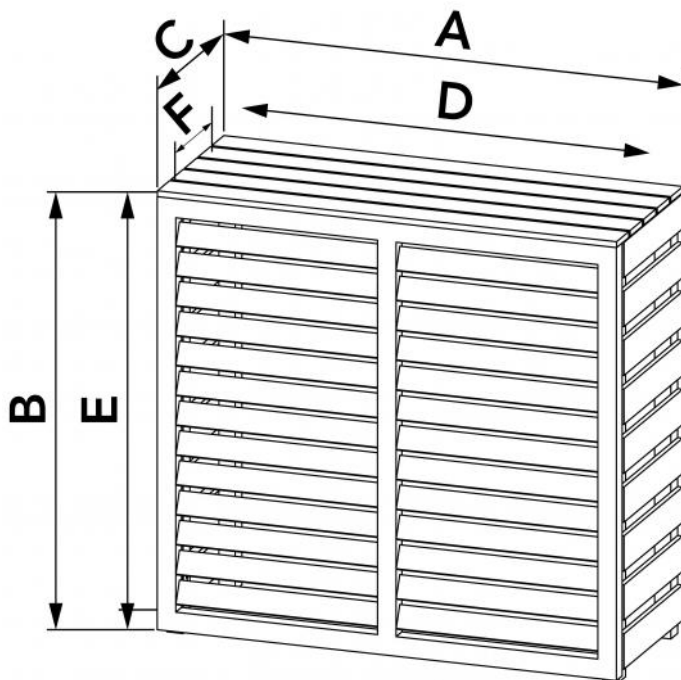

SCUDO

Außengeräteabdeckung aus PVC-Kunststoff

- cod. SCC600002

TECHNISCHE EIGENSCHAFTEN:

- Material: PVC-Kunststoff mit Holz-Effekt

ABMESSUNGEN

CODE	A [mm]	B [mm]	C [mm]	D [mm]	E [mm]	F [mm]
SCC600002	990	911	395	895	900	345

ARTIKEL

CODE	DESCRIPTION
SCC600002	PVC ABDECKUNG FÜR AUSSENGERÄT SCHRANK SCUDO GROSS

Alle Rechte an dieser Veröffentlichung liegen ausschließlich bei Tecnosystemi SpA.
 Tecnosystemi SpA behält sich das Recht vor, aus technischen oder handelsüblichen Gründen, jederzeit und ohne Vorankündigung, Änderungen vorzunehmen.