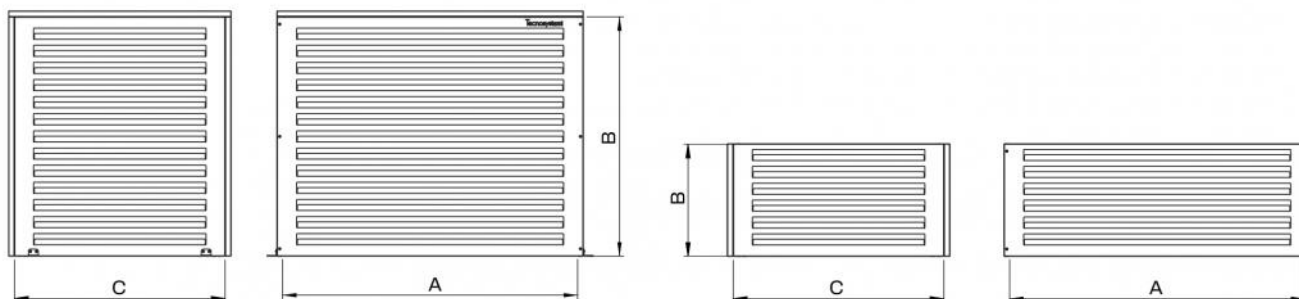

## TECHNISCHE EIGENSCHAFTEN:

- Verzinktes Blech mit Längsöffnungen für die Belüftung
- Polyesterbeschichtung für den Außenbereich, Farbe Grau RAL 7016
- Einfache Montage
- Komplett mit Halterungen zur Bodenverankerung

## AUSSENABMESSUNGEN

CODE	L [mm]	H [mm]	P [mm]
SCD500535	1090	870	790
SCD500536	1090	400	790
SCD500537	1090	850	790
SCD500538	1290	1020	790
SCD500539	1290	500	790
SCD500540	1490	1220	790
SCD500541	1490	600	790

## INNENABMESSUNGEN

CODE	A [mm]	B [mm]	C [mm]
SCD500535	1050	850	750
SCD500536	1050	400	750
SCD500537	1050	850	750
SCD500538	1250	1000	750
SCD500539	1250	500	750
SCD500540	1450	1200	750
SCD500541	1450	600	750