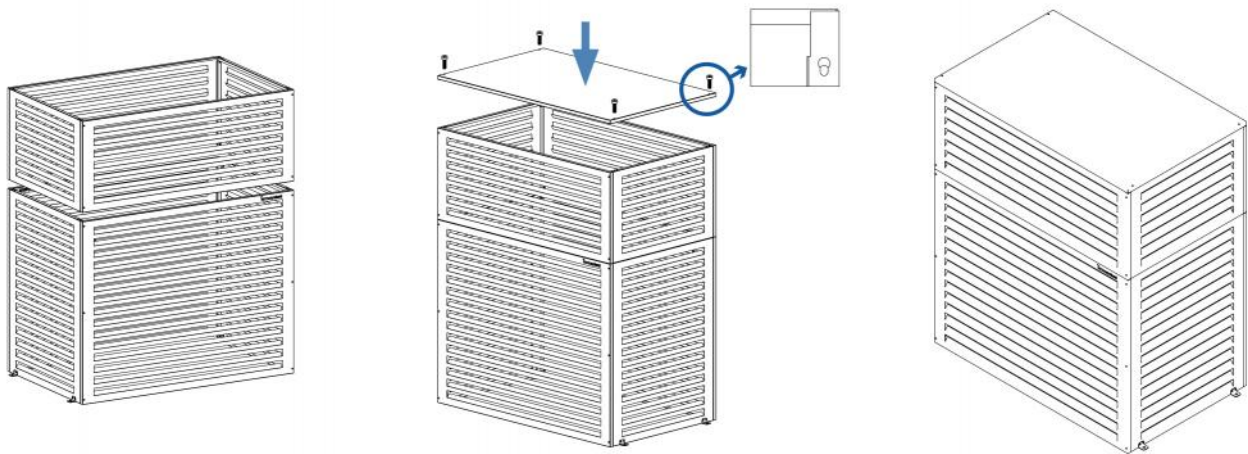

CODE	A [mm]	B [mm]	C [mm]
SCD500535	1050	850	750
SCD500536	1050	400	750
SCD500537	1050	850	750
SCD500538	1250	1000	750
SCD500539	1250	500	750
SCD500540	1450	1200	750
SCD500541	1450	600	750

BEISPIEL FÜR DIE INSTALLATION DES ZUSÄTZLICHEN STOCKWERKS

ARTIKEL

CODE	DESCRIPTION
SCD500535	
SCD500536	
SCD500537	
SCD500538	
SCD500539	
SCD500540	
SCD500541	

Alle Rechte an dieser Veröffentlichung liegen ausschließlich bei Tecnosystemi SpA.
Tecnosystemi SpA behält sich das Recht vor, aus technischen oder handelsüblichen Gründen, jederzeit und ohne Vorankündigung, Änderungen vorzunehmen.