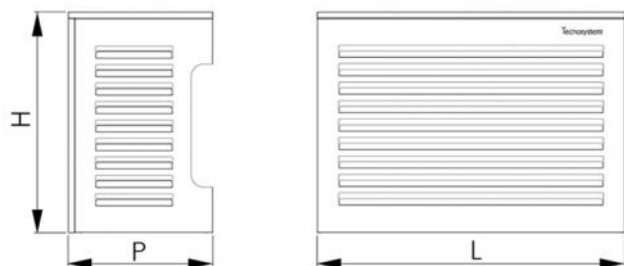

## TS-COVER

Käfig für Außengeräte mit 5° Schrägdach SCHWARZ RAL 9005

- cod. SCD500506 - cod. SCD500507 - cod. SCD500508

- cod. SCD500509

### TECHNISCHE EIGENSCHAFTEN:

- Verzinktes Blech mit eindringsicherer Bindung
- Polyesterbeschichtung für den Außenbereich
- Seitliche Vorbereitung für Rohrleitungsdurchgang und Verkabelung
- Vorbereitet für Wandmontage
- Einfache Montage
- Rückseite und Boden auf Anfrage erhältlich
- NUR AUF ANFRAGE ERHÄLTlich

## ABMESSUNGEN

CODE	L [mm]	H [mm]	P [mm]
SCD500506	900	700	500
SCD500507	1100	850	600
SCD500508	1150	1200	650
SCD500509	1200	1500	750

## ARTIKEL

CODE	DESCRIPTION
SCD500506	
SCD500507	"TS COVER" MEDIUM WITH 5° INCLINED TOP - BLACK
SCD500508	
SCD500509	

Alle Rechte an dieser Veröffentlichung liegen ausschließlich bei Tecnosystemi SpA.  
 Tecnosystemi SpA behält sich das Recht vor, aus technischen oder handelsüblichen Gründen, jederzeit und ohne Vorankündigung, Änderungen vorzunehmen.