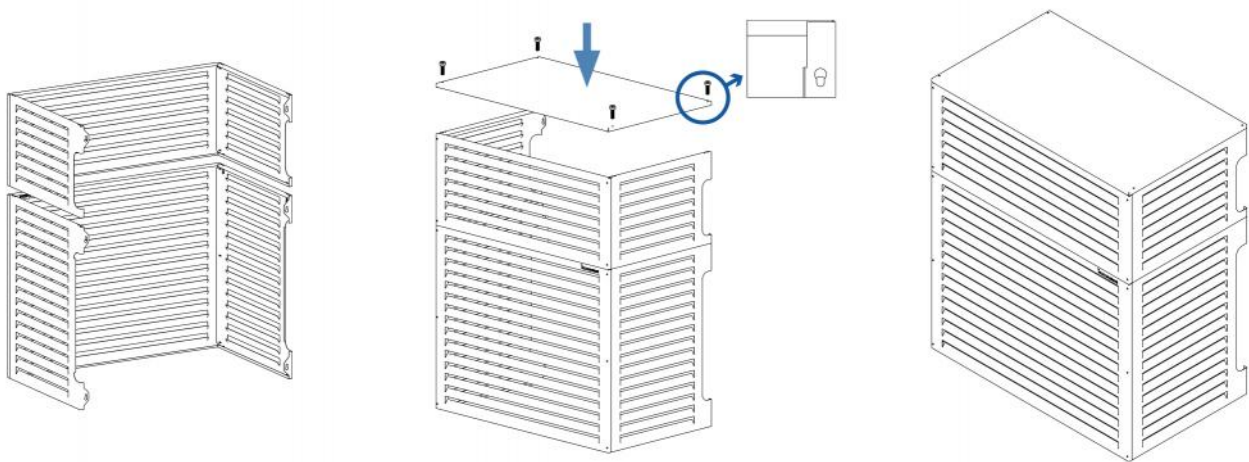

CODE	A [mm]	A1 [mm]	B [mm]	C [mm]
SCD500528	1050	990	850	750
SCD500529	1050	990	400	750
SCD500530	1050	990	850	750
SCD500531	1250	1190	1000	750
SCD500532	1250	1190	500	750
SCD500533	1450	1390	1200	750
SCD500534	1450	1390	600	750

BEISPIEL FÜR DIE INSTALLATION DES ZUSÄTZLICHEN STOCKWERKS

ARTIKEL

CODE	DESCRIPTION
SCD500528	
SCD500529	
SCD500530	
SCD500531	
SCD500532	
SCD500533	
SCD500534	

Alle Rechte an dieser Veröffentlichung liegen ausschließlich bei Tecnosystemi SpA.
Tecnosystemi SpA behält sich das Recht vor, aus technischen oder handelsüblichen Gründen, jederzeit und ohne Vorankündigung, Änderungen vorzunehmen.