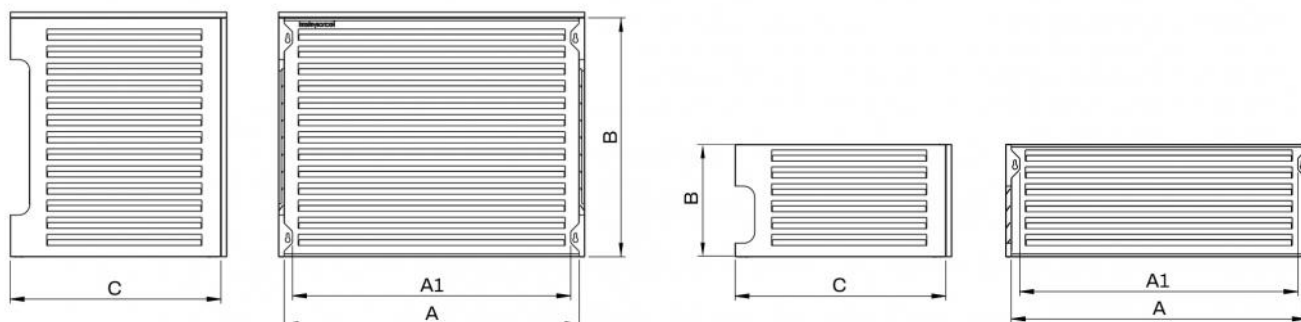

## TECHNISCHE EIGENSCHAFTEN:

- Verzinktes Blech mit Längsöffnungen für die Belüftung
- Polyesterbeschichtung für den Außenbereich, Farbe Grau RAL 7016
- Seitliche Ausparungen für das Durchführen von Rohrleitungen und Verkabelungen
- Vorbereitung für die Wandbefestigung
- Einfache Montage
- Boden auf Anfrage erhältlich

## AUSSENABMESSUNGEN

CODE	L [mm]	H [mm]	P [mm]
SCD500528	1090	870	770
SCD500529	1090	400	770
SCD500530	1090	850	770
SCD500531	1290	1020	770
SCD500532	1290	500	770
SCD500533	1490	1220	770
SCD500534	1490	600	770

## INNENABMESSUNGEN

CODE	A [mm]	A1 [mm]	B [mm]	C [mm]
SCD500528	1050	990	850	750
SCD500529	1050	990	400	750
SCD500530	1050	990	850	750
SCD500531	1250	1190	1000	750
SCD500532	1250	1190	500	750
SCD500533	1450	1390	1200	750
SCD500534	1450	1390	600	750