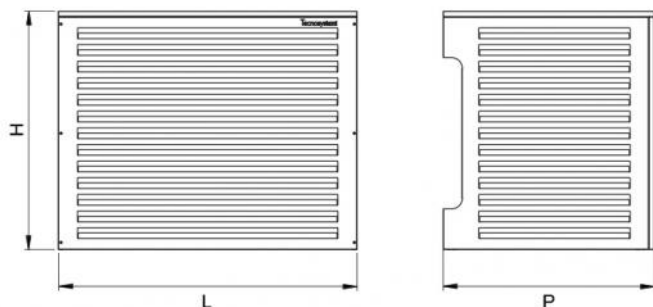

# TS-COVER MODULAR

Schutz für Außeneinheiten, RAL 7016 Grau

- cod. SCD500528 - cod. SCD500529 - cod. SCD500530
- cod. SCD500531 - cod. SCD500532 - cod. SCD500533
- cod. SCD500534

## TECHNISCHE EIGENSCHAFTEN:

- Verzinktes Blech mit Längsöffnungen für die Belüftung
- Polyesterbeschichtung für den Außenbereich, Farbe Grau RAL 7016
- Seitliche Ausparungen für das Durchführen von Rohrleitungen und Verkabelungen
- Vorbereitung für die Wandbefestigung
- Einfache Montage
- Boden auf Anfrage erhältlich

## AUSSENABMESSUNGEN

CODE	L [mm]	H [mm]	P [mm]
SCD500528	1090	870	770
SCD500529	1090	400	770
SCD500530	1090	850	770
SCD500531	1290	1020	770
SCD500532	1290	500	770
SCD500533	1490	1220	770
SCD500534	1490	600	770

## INNENABMESSUNGEN

CODE	A [mm]	A1 [mm]	B [mm]	C [mm]
SCD500528	1050	990	850	750
SCD500529	1050	990	400	750
SCD500530	1050	990	850	750
SCD500531	1250	1190	1000	750
SCD500532	1250	1190	500	750
SCD500533	1450	1390	1200	750
SCD500534	1450	1390	600	750