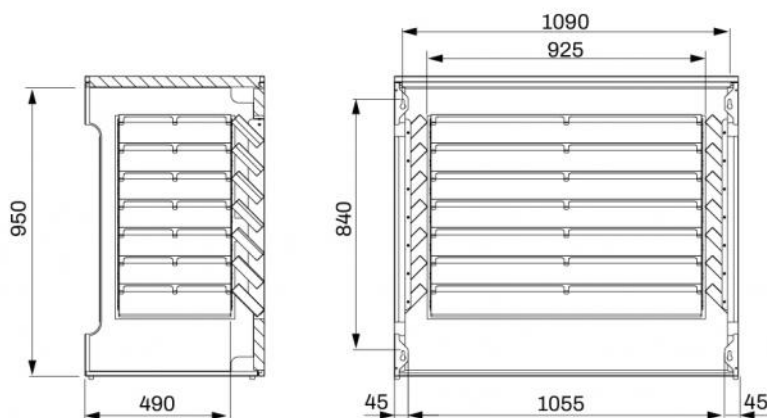

INNENABMESSUNGEN