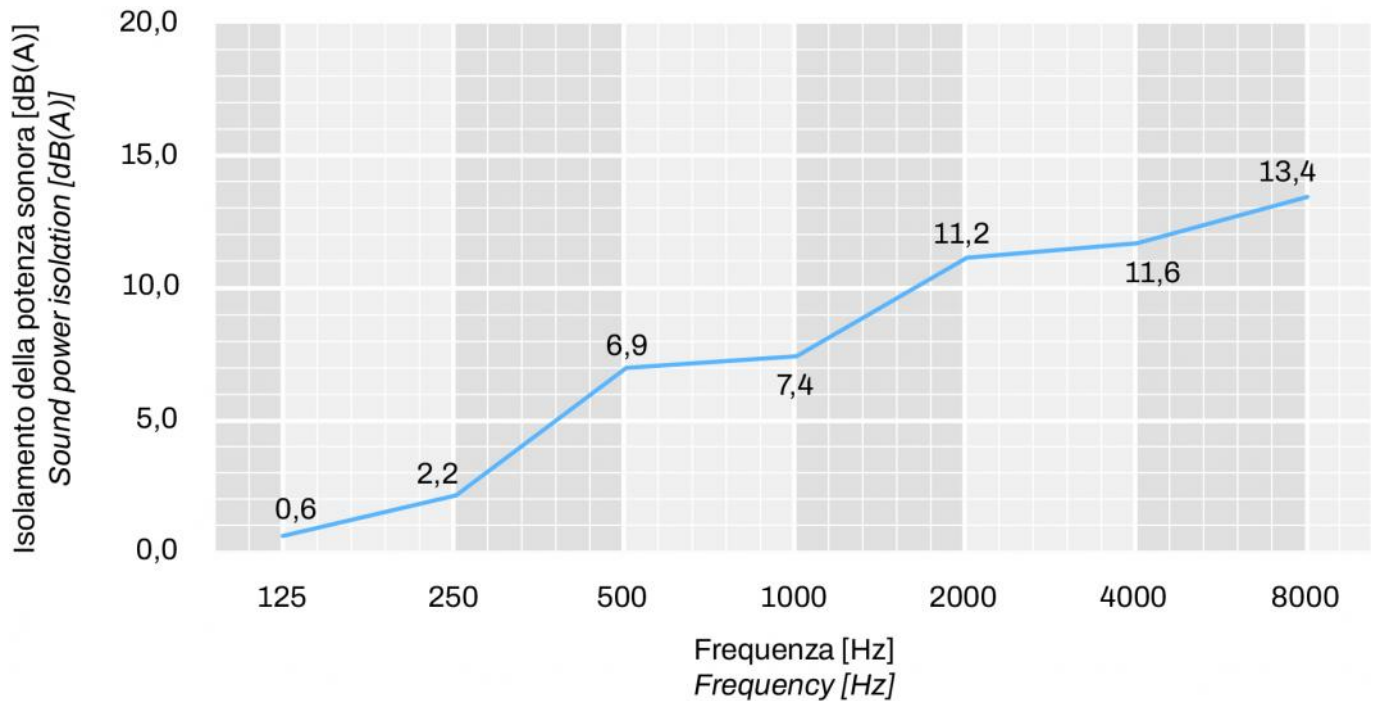

Reduzierung des Geräuschpegels bis zu 9,4 dB(A) zertifiziert.

ANWENDUNGEN

Ideal für Wandmontagen, die jedoch eine Abdeckung des Erhöhungsbasis erfordern.

ABMESSUNGEN

CODE	A [mm]	B [mm]	C [mm]	GEWICHT [kg]
SCD500448	1150	1020	600	30
SCD500449	1150	1020	600	30

INNENABMESSUNGEN

GRAFIK FREQUENZISOLIERUNG

SCHALLEBENSISOLIERUNGSLEISTUNGEN

125 [Hz]	250 [Hz]	500 [Hz]	1000 [Hz]	2000 [Hz]	4000 [Hz]	8000 [Hz]	GESAMTGEWICHTUNGSNIV EAU
0,6 dB	2,2 dB	6,9 dB	7,4 dB	11,2 dB	11,6 dB	13,4 dB	9,4 dB(A)