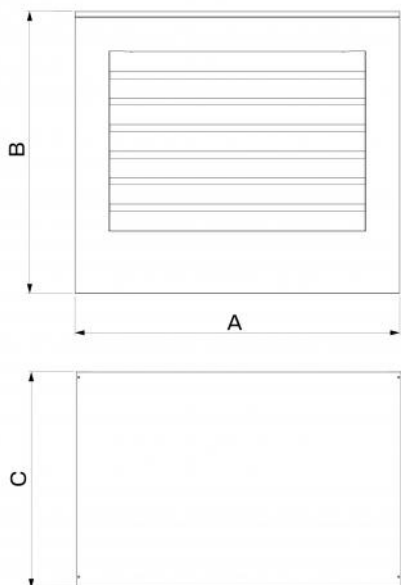

Reduzierung des Geräuschpegels bis zu 9,4 dB(A) zertifiziert.

ANWENDUNGEN

Ideal für Wandmontagen, die jedoch eine Abdeckung des Erhöhungsbasis erfordern.

ABMESSUNGEN

CODE	A [mm]	B [mm]	C [mm]	GEWICHT [kg]
SCD500448	1150	1020	600	30
SCD500449	1150	1020	600	30