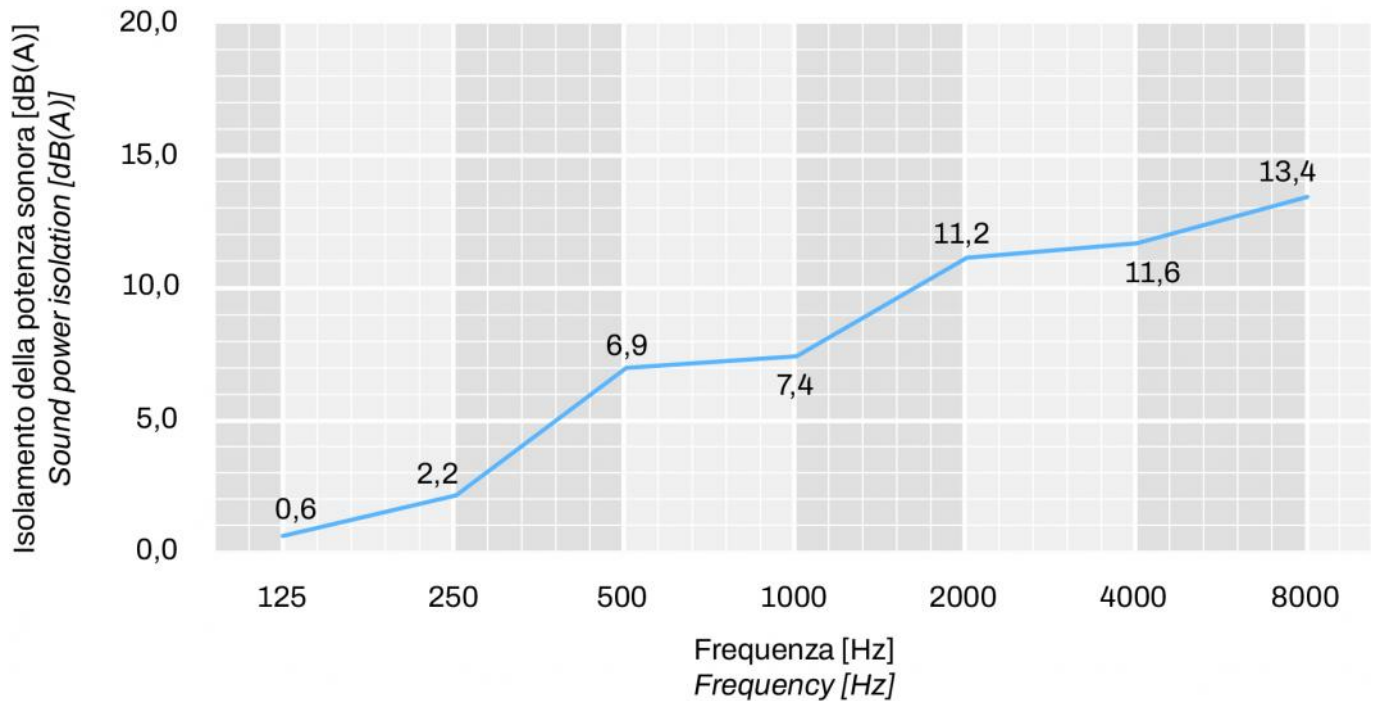

GRAFIK FREQUENZISOLIERUNG

SCHALLEBENSISOLIERUNGSLEISTUNGEN

125 [Hz]	250 [Hz]	500 [Hz]	1000 [Hz]	2000 [Hz]	4000 [Hz]	8000 [Hz]	GESAMTGEWICHTUNGSNIV EAU
0,6 dB	2,2 dB	6,9 dB	7,4 dB	11,2 dB	11,6 dB	13,4 dB	9,4 dB(A)

HINWEIS

„Tests, die im Akustiklabor der Fakultät für Wirtschaftsingenieurwesen der Universität Padua nach den Methoden der Norm UNI EN ISO 11546-1 durchgeführt wurden“