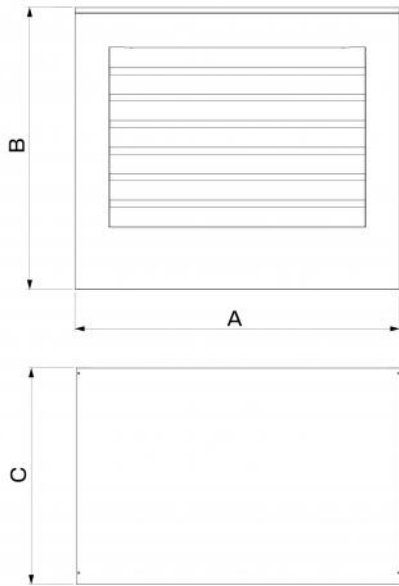

## ABMESSUNGEN

CODE	A [mm]	B [mm]	C [mm]	GEWICHT [kg]
SCD500446	1150	1020	600	35
SCD500447	1150	1020	600	35

## INNENABMESSUNGEN