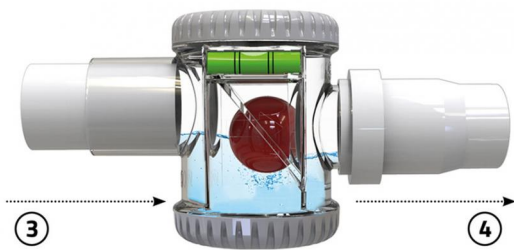

Le corps transparent en matière plastique très résistante et antichoc permet de vérifier l'état de propreté du siphon.

Les bouchons supérieur et inférieur en polyéthylène facilitent l'inspection et le nettoyage sans débrancher les tuyaux de raccordement.

L'orifice conique des raccords compense les tolérances des tuyaux de raccordement.

Convient aux tuyaux de diamètre Ø 21 - 25 - 32 - 40 - 50.

Température maximale de fonctionnement +60 °C.

APPLICATIONS

Recommandé pour une installation horizontale murale ou au plafond dans des applications résidentielles, commerciales et industrielles.

EXEMPLES D'INSTALLATION:

EXEMPLE D'INSTALLATION:

[1] Entrée raccord femelle

[2] Sortie greffon mâle

EXEMPLE

raccord femelle - sortie mâle pour tubes Ø 21 - 25 - 32

EXEMPLE D'INSTALLATION:

[3] Entrée raccord femelle

[4] Sortie raccord mâle

EXEMPLE

raccord femelle - sortie mâle avec joint pour tubes Ø 40 - 50

ARTICLES

CODE	DESCRIPTION
SCD300004	CLEAR ANTI-ODEUR HORIZONTAL SPHON SPHON SPHON À L'ORDRE D'INSPECTION "SIPHON STOP" 21
SCD300005	CLEAR ANTI-ODEUR HORIZONTAL SPHON SPHON SPHON INSPECTÉ "SIPHON STOP" 25
SCD300006	CLEAR ANTI-ODEUR HORIZONTAL SPHON SPHON SPHON INSPECTÉ "SIPHON STOP" 32
SCD300007	CLEAR ANTI-ODEUR HORIZONTAL SPHON SPHON SPHON À L'ORDRE D'INSPECTION "SIPHON STOP" 40
SCD300014	CLEAR ANTI-ODEUR HORIZONTALE SPHON SPHON SPHON INSPECTABLE "SIPHON STOP" 50