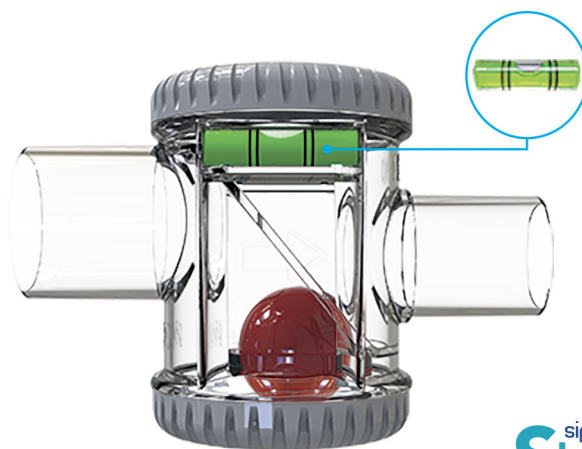

SIPHON STOP

siphon à sec horizontal anti-odeurs transparent pouvant être inspecté Ø 21- Ø 25 - Ø 32 - Ø 40 - Ø 50

- cod. SCD300004 - cod. SCD300005 - cod. SCD300006

- cod. SCD300007 - cod. SCD300014

siphon
Stop

DIMENSIONS

CODE	A [mm]	B [mm]	C [mm]	Ø D [mm]	Ø d [mm]
SCD300004	124	105	78	21	17
SCD300005	133	105	78	25	21
SCD300006	143	105	78	32	28
SCD300007	153	105	78	40	
SCD300014	163	105	78	50	

DESCRIPTIF

Le siphon à sec anti-odeurs SIPHON STOP est un accessoire conçu pour éliminer le problème des odeurs désagréables provenant des condensats d'échappement des systèmes de climatisation.

Le corps transparent en matière plastique très résistante et antichoc permet de vérifier l'état de propreté du siphon.

Les bouchons supérieur et inférieur en polyéthylène facilitent l'inspection et le nettoyage sans débrancher les tuyaux de raccordement.

L'orifice conique des raccords compense les tolérances des tuyaux de raccordement.

Convient aux tuyaux de diamètre Ø 21 - 25 - 32 - 40 - 50.

Température maximale de fonctionnement +60 °C.

APPLICATIONS

Recommandé pour une installation horizontale murale ou au plafond dans des applications résidentielles, commerciales et industrielles.