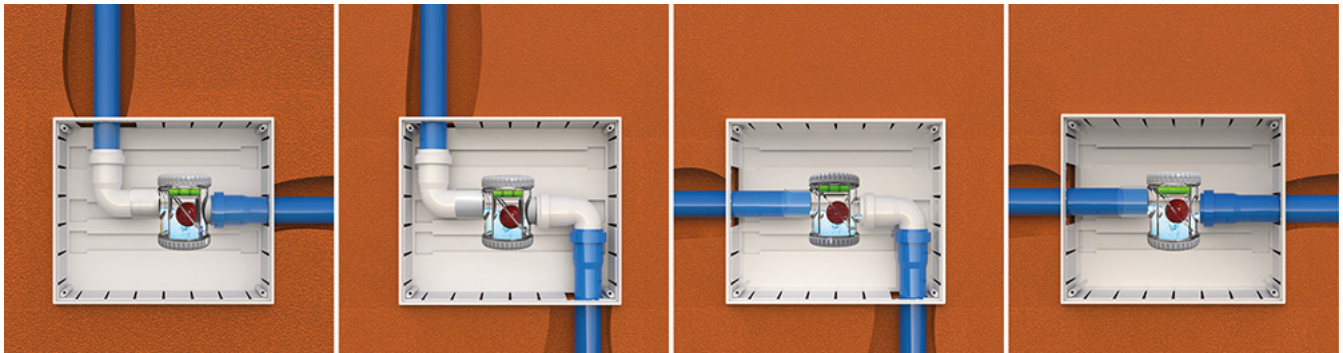

DIMENSIONS

CODE	A [mm]	B [mm]	C [mm]	Ø D [mm]	Ø d [mm]
SCD300004	124	105	78	21	17
SCD300005	133	105	78	25	21
SCD300006	143	105	78	32	28
SCD300007	153	105	78	40	
SCD300014	163	105	78	50	

DESCRIPTIF

Le siphon à sec anti-odeurs SIPHON STOP est un accessoire conçu pour éliminer le problème des odeurs désagréables provenant des condensats d'échappement des systèmes de climatisation.

Le corps transparent en matière plastique très résistante et antichoc permet de vérifier l'état de propreté du siphon.

Les bouchons supérieur et inférieur en polyéthylène facilitent l'inspection et le nettoyage sans débrancher les tuyaux de raccordement.

L'orifice conique des raccords compense les tolérances des tuyaux de raccordement.

Convient aux tuyaux de diamètre Ø 21 - 25 - 32 - 40 - 50.

Température maximale de fonctionnement +60 °C.

APPLICATIONS

Recommandé pour une installation horizontale murale ou au plafond dans des applications résidentielles, commerciales et industrielles.

EXEMPLES D'INSTALLATION:

EXEMPLE D'INSTALLATION:

[1] Entrée raccord femelle

[2] Sortie greffon mâle

EXEMPLE

raccord femelle - sortie mâle pour tubes Ø 21 - 25 - 32

EXEMPLE D'INSTALLATION:

[3] Entrée raccord femelle