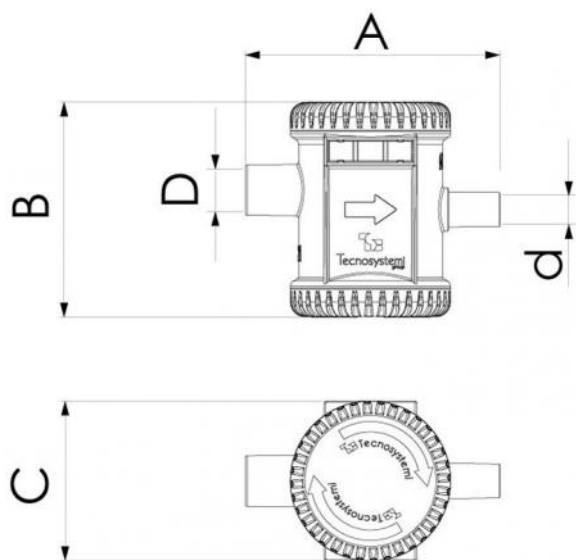

SIPHON STOP

siphon à sec horizontal anti-odeurs transparent pouvant être inspecté Ø 21- Ø 25 - Ø 32 - Ø 40 - Ø 50

- cod. SCD300004 - cod. SCD300005 - cod. SCD300006

- cod. SCD300007 - cod. SCD300014

siphon
Stop

DIMENSIONS

CODE	A [mm]	B [mm]	C [mm]	Ø D [mm]	Ø d [mm]
SCD300004	124	105	78	21	17
SCD300005	133	105	78	25	21
SCD300006	143	105	78	32	28
SCD300007	153	105	78	40	
SCD300014	163	105	78	50	

DESCRIPTIF

Le siphon à sec anti-odeurs SIPHON STOP est un accessoire conçu pour éliminer le problème des odeurs désagréables provenant des condensats d'échappement des systèmes de climatisation.

Le corps transparent en matière plastique très résistante et antichoc permet de vérifier l'état de propreté du siphon.

Les bouchons supérieur et inférieur en polyéthylène facilitent l'inspection et le nettoyage sans débrancher les tuyaux de raccordement.

L'orifice conique des raccords compense les tolérances des tuyaux de raccordement.

Convient aux tuyaux de diamètre Ø 21 - 25 - 32 - 40 - 50.

Température maximale de fonctionnement +60 °C.

APPLICATIONS

Recommandé pour une installation horizontale murale ou au plafond dans des applications résidentielles, commerciales et industrielles.