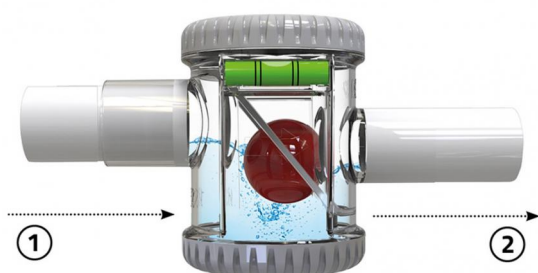

DIMENSIONS

CODE	A [mm]	B [mm]	C [mm]	Ø D [mm]	Ø d [mm]
SCD300004	124	105	78	21	17
SCD300005	133	105	78	25	21
SCD300006	143	105	78	32	28
SCD300007	153	105	78	40	
SCD300014	163	105	78	50	

DESCRIPTIF

Le siphon à sec anti-odeurs SIPHON STOP est un accessoire conçu pour éliminer le problème des odeurs désagréables provenant des condensats d'échappement des systèmes de climatisation.

Le corps transparent en matière plastique très résistante et antichoc permet de vérifier l'état de propreté du siphon.

Les bouchons supérieur et inférieur en polyéthylène facilitent l'inspection et le nettoyage sans débrancher les tuyaux de raccordement.

L'orifice conique des raccords compense les tolérances des tuyaux de raccordement.

Convient aux tuyaux de diamètre Ø 21 - 25 - 32 - 40 - 50.

Température maximale de fonctionnement +60 °C.

APPLICATIONS

Recommandé pour une installation horizontale murale ou au plafond dans des applications résidentielles, commerciales et industrielles.

EXEMPLES D'INSTALLATION:

EXEMPLE D'INSTALLATION:

[1] Entrée raccord femelle

[2] Sortie greffon mâle

EXEMPLE

raccord femelle - sortie mâle pour tubes Ø 21 - 25 - 32

EXEMPLE D'INSTALLATION:

[3] Entrée raccord femelle