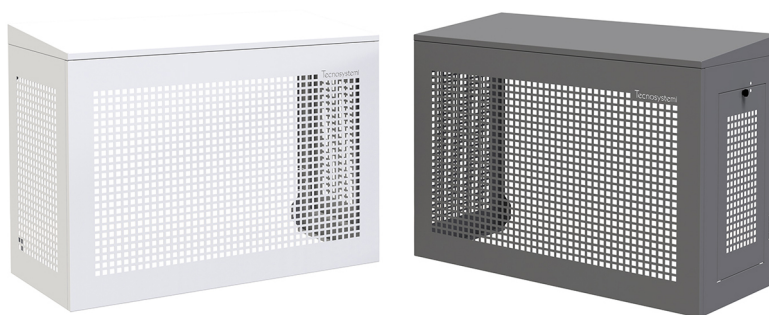

GUSCIO

protezione estetica per unità esterne con tetto inclinato 5°

- cod. SCD500129 - cod. SCD500130 - cod. SCD500131
- cod. SCD500132 - cod. SCD500133 - cod. SCD500134

CARATTERISTICHE TECNICHE:

- Lamiera zincata realizzata con trama antintrusione
- Verniciatura poliestere da esterno color avorio
- Tetto in lamiera zincata con trama antintrusione
- Predisposizione per passaggio canalina tubazione e cablaggi
- Porta laterale per ispezione e manutenzione
- Predisposizione per il fissaggio a muro
- Regolabile in altezza
- Facile da assemblare
- Versione grigio RAL 7016 opaco, disponibile a richiesta

DIMENSIONI

| CODICE | L [mm] | H [mm] | P [mm] |
|-----------|--------|--------|--------|
| SCD500129 | 1000 | 720 | 470 |
| SCD500130 | 1100 | 1120 | 620 |
| SCD500131 | 1100 | 1420 | 620 |
| SCD500132 | 1000 | 720 | 470 |
| SCD500133 | 1100 | 1120 | 620 |
| SCD500134 | 1100 | 1420 | 620 |

ARTICOLI

| CODICE | DESCRIZIONE |
|-----------|---------------------------------------|
| SCD500129 | GUSCIO H720 CON TETTO INCL. 5° IVORY |
| SCD500130 | GUSCIO H1120 CON TETTO INCL. 5° IVORY |
| SCD500131 | GUSCIO H1420 CON TETTO INCL. 5° IVORY |
| SCD500132 | GUSCIO H720 CON TETTO INCL. 5° GREY |
| SCD500133 | GUSCIO H1120 CON TETTO INCL. 5° GREY |
| SCD500134 | GUSCIO H1420 CON TETTO INCL. 5° GREY |