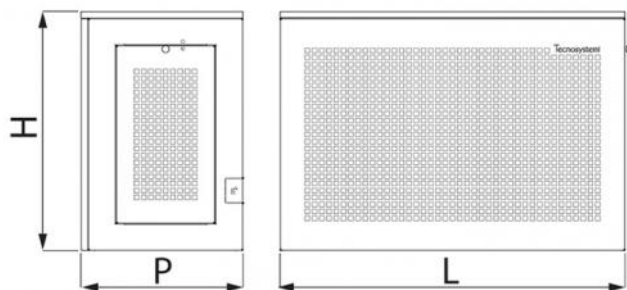

GUSCIO

protezione estetica per unità esterne con tetto inclinato 5°

- cod. SCD500129 - cod. SCD500130 - cod. SCD500131
- cod. SCD500132 - cod. SCD500133 - cod. SCD500134

CARATTERISTICHE TECNICHE:

- Lamiera zincata realizzata con trama antintrusione
- Verniciatura poliestere da esterno color avorio
- Tetto in lamiera zincata con trama antintrusione
- Predisposizione per passaggio canalina tubazione e cablaggi
- Porta laterale per ispezione e manutenzione
- Predisposizione per il fissaggio a muro
- Regolabile in altezza
- Facile da assemblare
- Versione grigio RAL 7016 opaco, disponibile a richiesta

DIMENSIONI

| CODICE | L [mm] | H [mm] | P [mm] |
|-----------|--------|--------|--------|
| SCD500129 | 1000 | 720 | 470 |
| SCD500130 | 1100 | 1120 | 620 |
| SCD500131 | 1100 | 1420 | 620 |
| SCD500132 | 1000 | 720 | 470 |
| SCD500133 | 1100 | 1120 | 620 |
| SCD500134 | 1100 | 1420 | 620 |

ARTICOLI

| CODICE | DESCRIZIONE |
|-----------|---------------------------------------|
| SCD500129 | GUSCIO H720 CON TETTO INCL. 5° IVORY |
| SCD500130 | GUSCIO H1120 CON TETTO INCL. 5° IVORY |
| SCD500131 | GUSCIO H1420 CON TETTO INCL. 5° IVORY |
| SCD500132 | GUSCIO H720 CON TETTO INCL. 5° GREY |
| SCD500133 | GUSCIO H1120 CON TETTO INCL. 5° GREY |
| SCD500134 | GUSCIO H1420 CON TETTO INCL. 5° GREY |