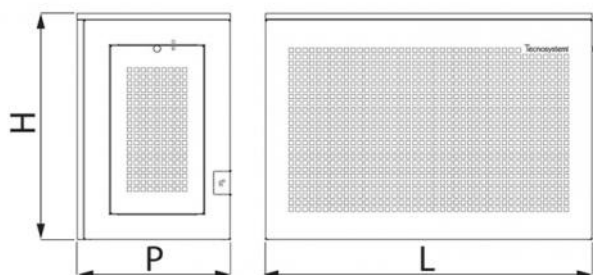

GUSCIO

protezione estetica per unità esterne con tetto piano

- cod. SCD500114 - cod. SCD500115 - cod. SCD500116
- cod. SCD500126 - cod. SCD500127 - cod. SCD500128

CARATTERISTICHE TECNICHE:

- Lamiera zincata realizzata con trama antintrusione
- Verniciatura poliestere da esterno color avorio
- Tetto in lamiera zincata con trama antintrusione
- Predisposizione per passaggio canalina tubazione e cablaggi
- Porta laterale per ispezione e manutenzione
- Predisposizione per il fissaggio a muro
- Regolabile in altezza
- Facile da assemblare
- Versione grigio RAL 7016 opaco, disponibile a richiesta

DIMENSIONI

CODICE	L [mm]	H [mm]	P [mm]
SCD500114	1000	720	470
SCD500115	1100	1120	620
SCD500116	1100	1420	620
SCD500126	1000	720	470
SCD500127	1100	1120	620
SCD500128	1100	1420	620

ARTICOLI

CODICE	DESCRIZIONE
SCD500114	GUSCIO H720 TETTO CON TRAMA IVORY
SCD500115	GUSCIO H1120 TETTO CON TRAMA IVORY
SCD500116	GUSCIO H1420 TETTO CON TRAMA IVORY
SCD500126	GUSCIO H720 TETTO CON TRAMA GREY
SCD500127	GUSCIO H1120 TETTO CON TRAMA GREY
SCD500128	GUSCIO H1420 TETTO CON TRAMA GREY