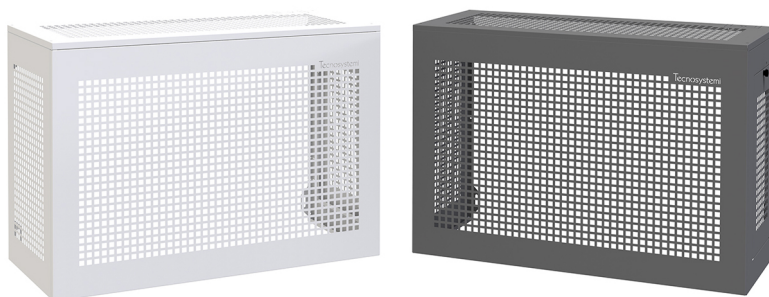

GUSCIO

protezione estetica per unità esterne con tetto piano

- cod. SCD500114 - cod. SCD500115 - cod. SCD500116
- cod. SCD500126 - cod. SCD500127 - cod. SCD500128

CARATTERISTICHE TECNICHE:

- Lamiera zincata realizzata con trama antintrusione
- Verniciatura poliestere da esterno color avorio
- Tetto in lamiera zincata con trama antintrusione
- Predisposizione per passaggio canalina tubazione e cablaggi
- Porta laterale per ispezione e manutenzione
- Predisposizione per il fissaggio a muro
- Regolabile in altezza
- Facile da assemblare
- Versione grigio RAL 7016 opaco, disponibile a richiesta

DIMENSIONI

CODICE	L [mm]	H [mm]	P [mm]
SCD500114	1000	720	470
SCD500115	1100	1120	620
SCD500116	1100	1420	620
SCD500126	1000	720	470
SCD500127	1100	1120	620
SCD500128	1100	1420	620

ARTICOLI

CODICE	DESCRIZIONE
SCD500114	GUSCIO H720 TETTO CON TRAMA IVORY
SCD500115	GUSCIO H1120 TETTO CON TRAMA IVORY
SCD500116	GUSCIO H1420 TETTO CON TRAMA IVORY
SCD500126	GUSCIO H720 TETTO CON TRAMA GREY
SCD500127	GUSCIO H1120 TETTO CON TRAMA GREY
SCD500128	GUSCIO H1420 TETTO CON TRAMA GREY