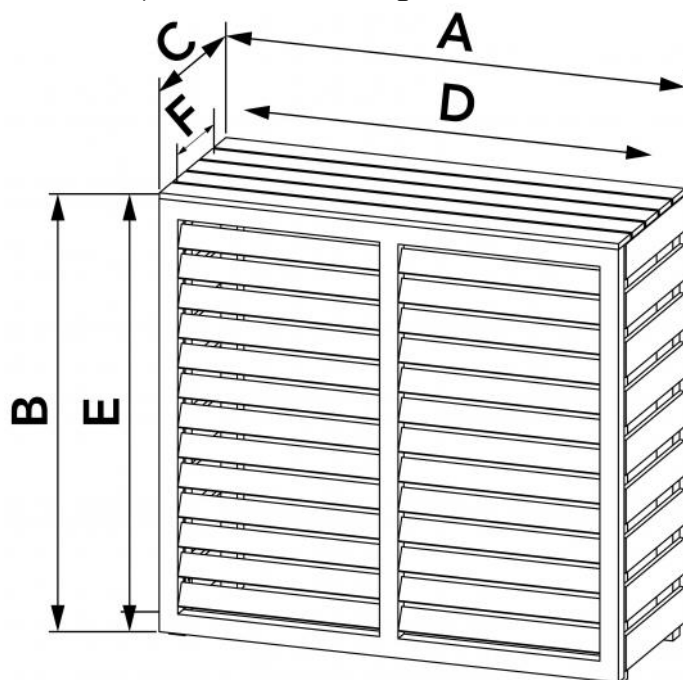

SCUDO

mobiletto copri unità esterna in plastica PVC

- cod. SCC600002

CARATTERISTICHE TECNICHE:

- Materiale: plastica PVC effetto legno

DIMENSIONI

CODICE	A [mm]	B [mm]	C [mm]	D [mm]	E [mm]	F [mm]
SCC600002	990	911	395	895	900	345

ARTICOLI

CODICE	DESCRIZIONE
SCC600002	MOBILETTO COPRI UNITÀ ESTERNA IN PLASTICA PVC SCUDO BIG

Tutti i diritti relativi a questa pubblicazione sono di esclusiva proprietà di Tecnosystemi SpA.
 Tecnosystemi SpA si riserva il diritto di apportare in qualsiasi momento e senza preavviso, eventuali modifiche per esigenze di carattere tecnico o commerciale.