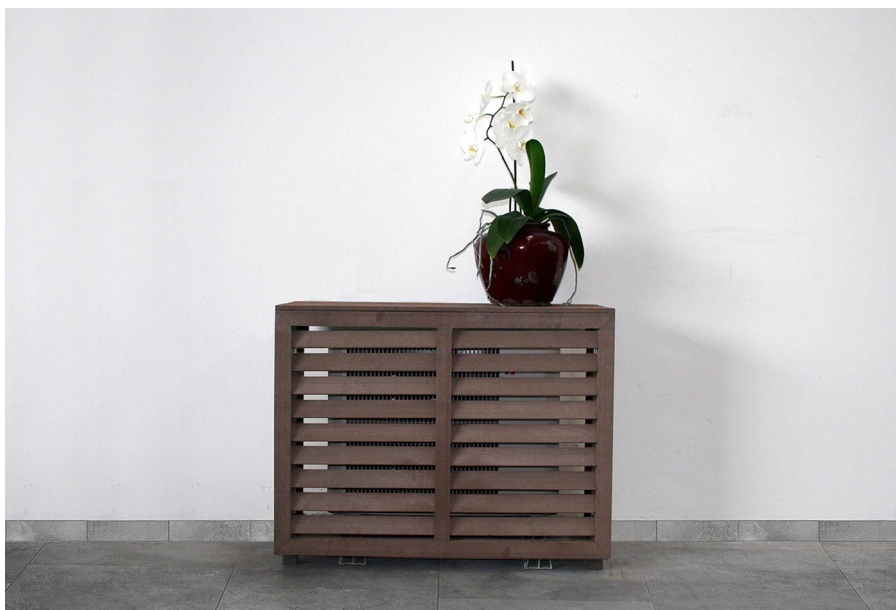

SCUDO

mobiletto copri unità esterna in plastica PVC

- cod. SCC600002

CARATTERISTICHE TECNICHE:

- Materiale: plastica PVC effetto legno

DIMENSIONI

CODICE	A [mm]	B [mm]	C [mm]	D [mm]	E [mm]	F [mm]
SCC600002	990	911	395	895	900	345

ARTICOLI

CODICE	DESCRIZIONE
SCC600002	MOBILETTO COPRI UNITÀ ESTERNA IN PLASTICA PVC SCUDO BIG

Tutti i diritti relativi a questa pubblicazione sono di esclusiva proprietà di Tecnosystemi SpA.
 Tecnosystemi SpA si riserva il diritto di apportare in qualsiasi momento e senza preavviso, eventuali modifiche per esigenze di carattere tecnico o commerciale.