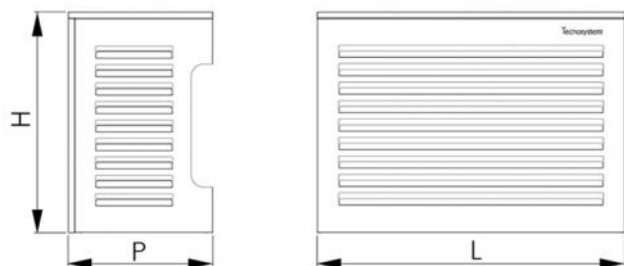

TS-COVER

protezione estetica per unità esterne con tetto inclinato 5° NERO
RAL 9005

- cod. SCD500506 - cod. SCD500507 - cod. SCD500508

- cod. SCD500509

CARATTERISTICHE TECNICHE:

- Lamiera zincata realizzata con trama antintrusione
- Verniciatura poliestere da esterno
- Predisposizione laterale per passaggio canalina tubazione e cablaggi
- Predisposizione per il fissaggio a muro
- Facile da assemblare
- Schienale e fondo disponibili a richiesta
- DISPONIBILE SOLO A RICHIESTA

DIMENSIONI

CODICE	L [mm]	H [mm]	P [mm]
SCD500506	900	700	500
SCD500507	1100	850	600
SCD500508	1150	1200	650
SCD500509	1200	1500	750

ARTICOLI

CODICE	DESCRIZIONE
SCD500506	"TS-COVER" SMALL CON TETTO INCL. 5° BLACK
SCD500507	"TS-COVER" MEDIUM CON TETTO INCL. 5° BLACK
SCD500508	"TS-COVER" LARGE CON TETTO INCL. 5° BLACK
SCD500509	"TS-COVER" XL LARGE CON TETTO INCL. 5° BLACK