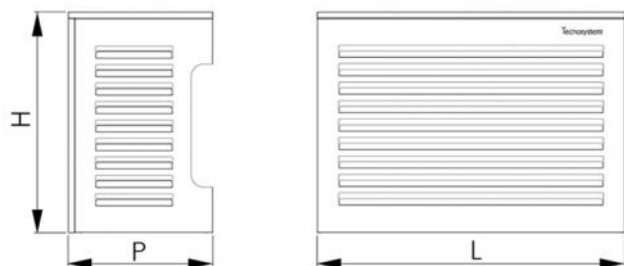

TS-COVER

protezione estetica per unità esterne con tetto piano NERO RAL 9005

- cod. SCD500502 - cod. SCD500503 - cod. SCD500504

- cod. SCD500505

CARATTERISTICHE TECNICHE:

- Lamiera zincata realizzata con trama antintrusione
- Verniciatura poliesteri da esterno
- Predisposizione laterale per passaggio canalina tubazione e cablaggi
- Predisposizione per il fissaggio a muro
- Facile da assemblare
- Schienale e fondo disponibili a richiesta
- DISPONIBILE SOLO A RICHIESTA

DIMENSIONI

CODICE	L [mm]	H [mm]	P [mm]
SCD500502	900	700	500
SCD500503	1100	850	600
SCD500504	1150	1200	650
SCD500505	1200	1500	750

ARTICOLI

CODICE	DESCRIZIONE
SCD500502	"TS-COVER" SMALL CON TETTO PIANO BLACK
SCD500503	"TS-COVER" MEDIUM CON TETTO PIANO BLACK
SCD500504	"TS-COVER" LARGE CON TETTO PIANO BLACK
SCD500505	"TS-COVER" XL-LARGE CON TETTO PIANO BLACK