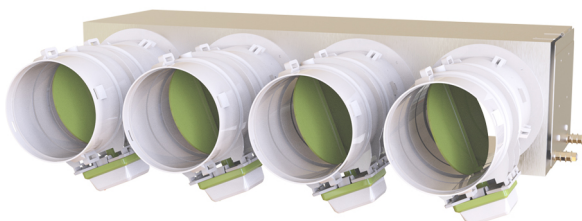

- "Eolo Mini" Ø 125/150 mm 3 e 4 zone
- "Eolo" Ø 150/200 mm 2, 3, 4 e 5 zone
- Lamiera Ø 150 mm e Ø 200 mm 2, 3, 4, 5 e 6 zone
- PAL Ø 150 mm e Ø 200 mm 2, 3, 4, 5 e 6 zone (per i preventivi dei plenum in PAL chiamare il Numero Verde).
- By pass di sovrappressione fornito ma non installato
- Controllo ON/OFF dell'unità Canalizzata (verificare la necessità di utilizzare l'interfaccia)
- Si gestisce da qualsiasi comando ON/OFF per l'apertura e chiusura della serranda

## DESCRIZIONE

Le serrande "Sirio 2.0 Pack Point" applicate ai plenum per unità canalizzate disponibili a catalogo Tecnosystemi, permettono la gestione del flusso dell'aria e della temperatura negli ambienti nei quali è installato un sistema di

climatizzazione.

Il contatto pulito presente su ciascuna serranda "Sirio 2.0 Pack Point" permette l'accensione e lo spegnimento delle canalizzata, senza la necessità di impiegare le centraline POLARIS 4X o 5X.

I "Sirio 2.0 Pack Point" prevedono di serie l'alimentatore ad incasso per ciascuna serranda e il by pass meccanico da installare a destra o a sinistra del plenum per evitare possibili situazioni di sovrappressione.