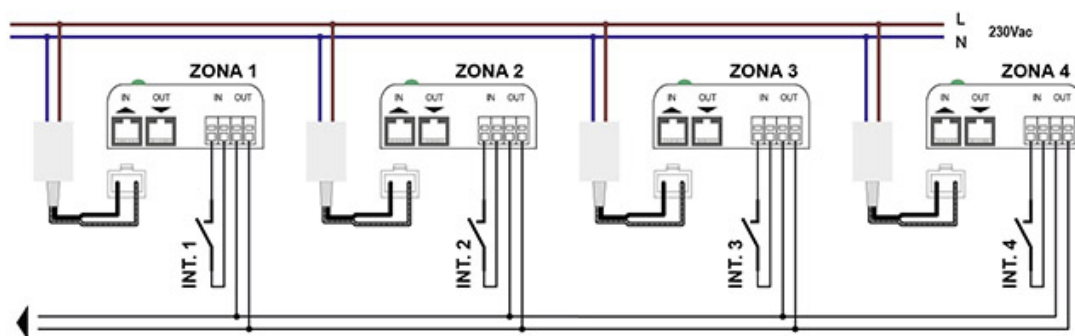

climatizzazione.

Il contatto pulito presente su ciascuna serranda "Sirio 2.0 Pack Point" permette l'accensione e lo spegnimento delle canalizzata, senza la necessità di impiegare le centraline POLARIS 4X o 5X.

I "Sirio 2.0 Pack Point" prevedono di serie l'alimentatore ad incasso per ciascuna serranda e il by pass meccanico da installare a destra o a sinistra del plenum per evitare possibili situazioni di sovrappressione.

I "Sirio 2.0 Pack Point" sono realizzabili con tutte le tipologie di plenum prodotti da Tecnosystemi: "Eolo Mini" / "Eolo", lamiera elettro zincata e PAL (plenum in PAL disponibile a richiesta per preventivi chiamare il Numero Verde).

Il plenum di mandata per unità canalizzata è compreso nel prezzo.

DISPONIBILE NELLE VERSIONI:

- "Eolo Mini" Ø 125/150 mm 3 e 4 zone
- "Eolo" Ø 150/200 mm 2, 3, 4 e 5 zone
- Lamiera Ø 150 mm e Ø 200 mm 2, 3, 4, 5 e 6 zone
- PAL Ø 150 mm e Ø 200 mm 2, 3, 4, 5 e 6 zone (per i preventivi dei plenum in PAL chiamare il Numero Verde).
- By pass di sovrappressione fornito ma non installato
- Controllo ON/OFF dell'unità Canalizzata (verificare la necessità di utilizzare l'interfaccia)
- Si gestisce da qualsiasi comando ON/OFF per l'apertura e chiusura della serranda

SCHEMA ELETTRICO DI COLLEGAMENTO