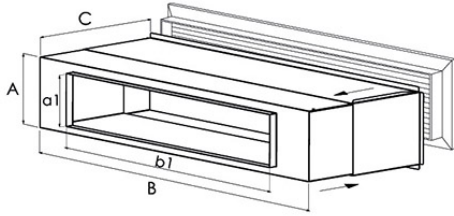

STAR POINT

bocchetta di mandata motorizzata completa di plenum telescopico per unità canalizzata a bassa prevalenza

- cod. GAD200021 - cod. GAD200022 - cod. GAD200023

DESCRIZIONE

La bocchetta di mandata "Star" è progettata per soddisfare le necessità funzionali ed estetiche nelle installazioni di unità interne a bassa prevalenza.

CARATTERISTICHE TECNICHE:

- Alluminio verniciato bianco
- Apertura automatica in presenza di flusso d'aria, chiusura automatica in assenza di flusso d'aria
- Dotazioni: plenum per collegamento a unità canalizzata a bassa prevalenza
- Alimentazione 220 V
- Alimentatore ad incasso incluso
- Plenum telescopico in lamiera elettrozincata sp. 0,8 mm rivestito esternamente e internamente con isolante alluminato sp. 10 mm per collegamento a unità canalizzata a bassa prevalenza.
- Scatola ad incasso tre moduli non inclusa

DIMENSIONI

DIMENSIONI BOCCHETTA DI MANDATA

CODICE	ESTERNO CORNICE BOCCHETTA [mm]	FORO MURO INSTALLAZIONE [mm]
GAD200021	732 x 182	700 x 150
GAD200022	932 x 182	900 x 150
GAD200023	932 x 232	900 x 200

ARTICOLI