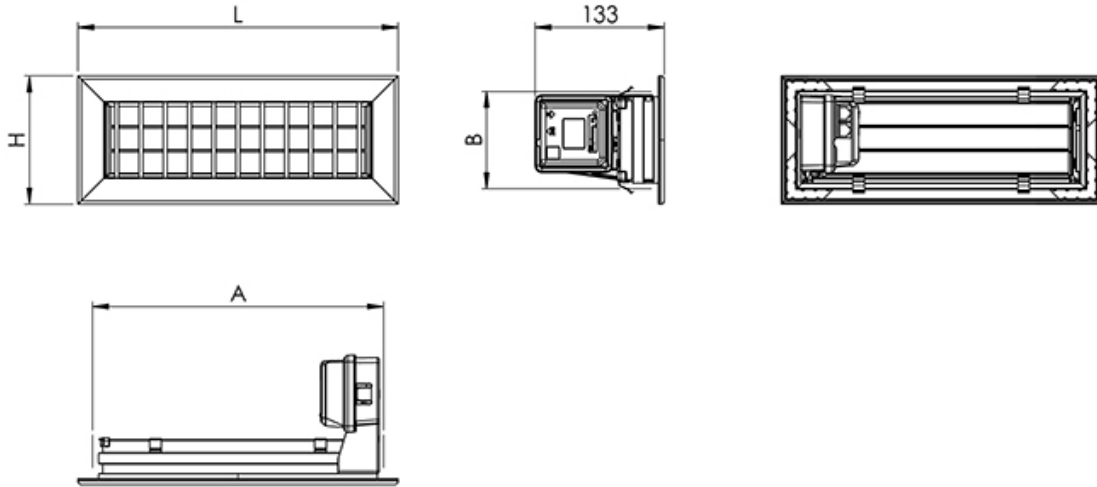

## VEGA POINT

bocchetta di mandata motorizzata bianca con telecomando IR

- cod. GAD200001 - cod. GAD200002 - cod. GAD200003
- cod. GAD200004 - cod. GAD200005 - cod. GAD200006
- cod. GAD200007 - cod. GAD200008 - cod. GAD200013
- cod. GAD200014 - cod. GAD200015 - cod. GAD200016
- cod. GAD200017 - cod. GAD200018 - cod. GAD200019
- cod. GAD200020

## CARATTERISTICHE TECNICHE:

- Alluminio verniciato bianco
- Installazione tramite clips in acciaio
- Telecomando e alimentatore inclusi (versione "master")
- Versione "Slave" priva di telecomando e alimentatore
- Contatto ausiliario out
- Alimentazione 220 V
- Lunghezza max catenaria 25 m
- Nella catenaria è possibile installare max 8 bocchette

**DIMENSIONI**

CODICE	L [mm]	H [mm]	A [mm]	B [mm]
GAD200001	332	132	300	100
GAD200002	332	182	300	150
GAD200003	332	232	300	200
GAD200004	432	132	400	100
GAD200005	432	182	400	150
GAD200006	432	232	400	200
GAD200007	532	132	500	100
GAD200008	532	182	500	150
GAD200013	332	132	300	100
GAD200014	332	182	300	150
GAD200015	332	232	300	200
GAD200016	432	132	400	100
GAD200017	432	182	400	150
GAD200018	432	232	400	200
GAD200019	532	132	500	100
GAD200020	532	182	500	150