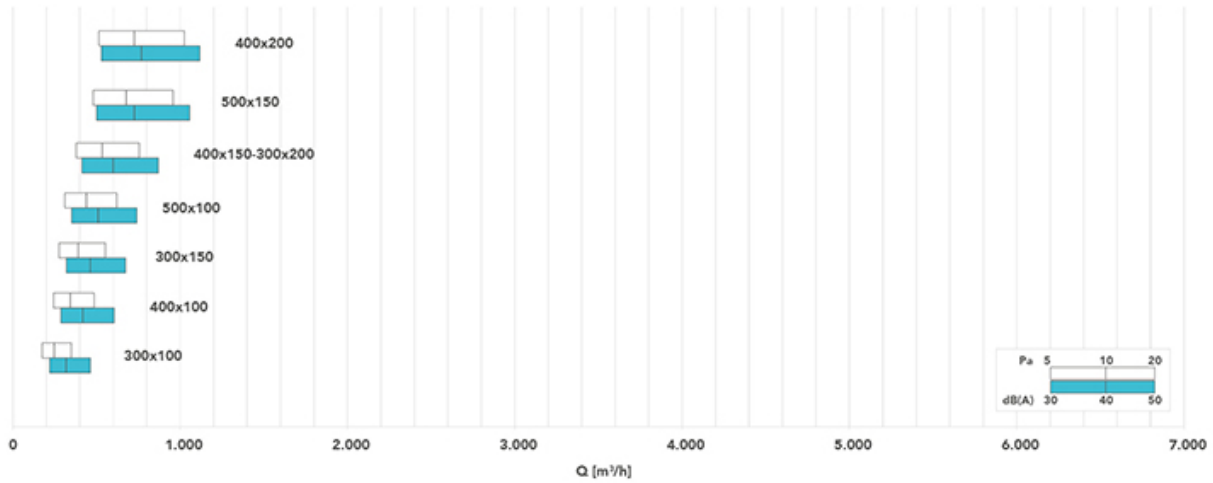

## VEGA POINT

bocchetta di mandata motorizzata bianca con telecomando IR

- cod. GAD200001 - cod. GAD200002 - cod. GAD200003
- cod. GAD200004 - cod. GAD200005 - cod. GAD200006
- cod. GAD200007 - cod. GAD200008 - cod. GAD200013
- cod. GAD200014 - cod. GAD200015 - cod. GAD200016
- cod. GAD200017 - cod. GAD200018 - cod. GAD200019
- cod. GAD200020

**DIMENSIONI**

CODICE	L [mm]	H [mm]	A [mm]	B [mm]
GAD200001	332	132	300	100
GAD200002	332	182	300	150
GAD200003	332	232	300	200
GAD200004	432	132	400	100
GAD200005	432	182	400	150
GAD200006	432	232	400	200
GAD200007	532	132	500	100
GAD200008	532	182	500	150
GAD200013	332	132	300	100
GAD200014	332	182	300	150
GAD200015	332	232	300	200
GAD200016	432	132	400	100
GAD200017	432	182	400	150
GAD200018	432	232	400	200
GAD200019	532	132	500	100
GAD200020	532	182	500	150

## DIAGRAMMA SCELTA RAPIDA