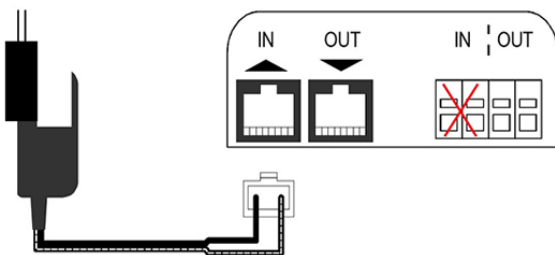

SCHEMA ELETTRICO DI COLLEGAMENTO