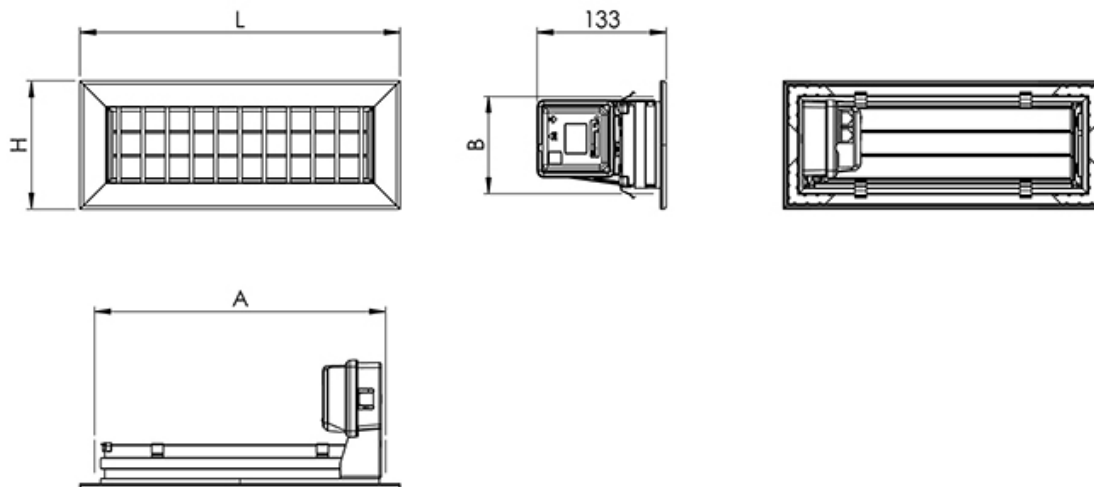

VEGA POINT

bocchetta di mandata motorizzata bianca per sistemi puntuali

- cod. GAD200028 - cod. GAD200027 - cod. GAD200029
- cod. GAD200030 - cod. GAD200031 - cod. GAD200032
- cod. GAD200033 - cod. GAD200034

CARATTERISTICHE TECNICHE:

- Alluminio verniciato bianco
- Installazione tramite clips in acciaio
- Telecomando e alimentatore inclusi (versione "master")
- Versione "Slave" priva di telecomando e alimentatore
- Contatto ausiliario out
- Alimentazione 220 V
- Lunghezza max catenaria 25 m
- Nella catenaria è possibile installare max 8 bocchette

DIMENSIONI

CODICE	L [mm]	H [mm]	A [mm]	B [mm]
GAD200028	332	132	300	100
GAD200027	332	182	300	150
GAD200029	332	232	300	200
GAD200030	432	132	400	100
GAD200031	432	182	400	150
GAD200032	432	232	400	200
GAD200033	532	132	500	100
GAD200034	532	182	500	150

DIAGRAMMA SCELTA RAPIDA

DATI TECNICI

MODELLO	A ₀ [m ₂]	Q [m ³ /h]	Q [m ³ /h]	LWA [dB(A)]	LWA [dB(A)]	X(0,25) [m]	X(0,25) [m]	Dpt [Pa]	Dpt [Pa]
		MIN	MAX	MIN	MAX	MIN	MAX	MIN	MAX
300x100	0,0144	180	350	25	42	3,1	6,0	5	20
400x100	0,0200	240	490	25	44	3,5	7,2	5	20
300x150	0,0228	280	550	26	45	3,8	7,5	5	20
500x100	0,0256	310	620	27	45	4,0	8,0	5	20
400x150 - 300x200	0,0311	380	760	28	46	4,5	8,9	5	20
500x150	0,0395	480	960	29	47	5,0	10,0	5	20
400x200	0,423	510	1030	29	48	5,1	10,4	5	20