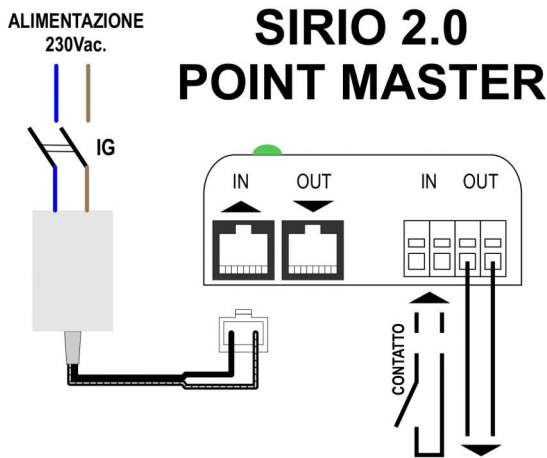

VEGA POINT

bocchetta di mandata motorizzata bianca per sistemi puntuali

- cod. GAD200028 - cod. GAD200027 - cod. GAD200029
- cod. GAD200030 - cod. GAD200031 - cod. GAD200032
- cod. GAD200033 - cod. GAD200034

CARATTERISTICHE TECNICHE:

- Alluminio verniciato bianco
- Installazione tramite clips in acciaio
- Telecomando e alimentatore inclusi (versione "master")
- Versione "Slave" priva di telecomando e alimentatore
- Contatto ausiliario out
- Alimentazione 220 V
- Lunghezza max catenaria 25 m
- Nella catenaria è possibile installare max 8 bocchette

DIMENSIONI

CODICE	L [mm]	H [mm]	A [mm]	B [mm]
GAD200028	332	132	300	100
GAD200027	332	182	300	150
GAD200029	332	232	300	200
GAD200030	432	132	400	100
GAD200031	432	182	400	150
GAD200032	432	232	400	200
GAD200033	532	132	500	100
GAD200034	532	182	500	150

SCHEMA ELETTRICO DI COLLEGAMENTO

Contatto chiuso: apre la serranda; contatto aperto: chiude la serranda.

Chiude all'apertura della serranda; apre alla chiusura della serranda.

ARTICOLI

CODICE	DESCRIZIONE
GAD200028	BOCCHETTA 300x100 DI MANDATA MOTORIZZATA BIANCA CON ALIMENTATORE - VEGA ON-OF-MASTER
GAD200027	BOCCHETTA 300x150 DI MANDATA MOTORIZZATA BIANCA CON ALIMENTATORE - VEGA ON-OF-MASTER
GAD200029	BOCCHETTA 300x200 DI MANDATA MOTORIZZATA BIANCA CON ALIMENTATORE - VEGA ON-OF-MASTER
GAD200030	BOCCHETTA 400x100 DI MANDATA MOTORIZZATA BIANCA CON ALIMENTATORE - VEGA ON-OF-MASTER
GAD200031	BOCCHETTA 400x150 DI MANDATA MOTORIZZATA BIANCA CON ALIMENTATORE - VEGA ON-OF-MASTER
GAD200032	BOCCHETTA 400x200 DI MANDATA MOTORIZZATA BIANCA CON ALIMENTATORE - VEGA ON-OF-MASTER
GAD200033	BOCCHETTA 500x100 DI MANDATA MOTORIZZATA BIANCA CON ALIMENTATORE - VEGA ON-OF-MASTER
GAD200034	BOCCHETTA 500x150 DI MANDATA MOTORIZZATA BIANCA CON ALIMENTATORE - VEGA ON-OF-MASTER