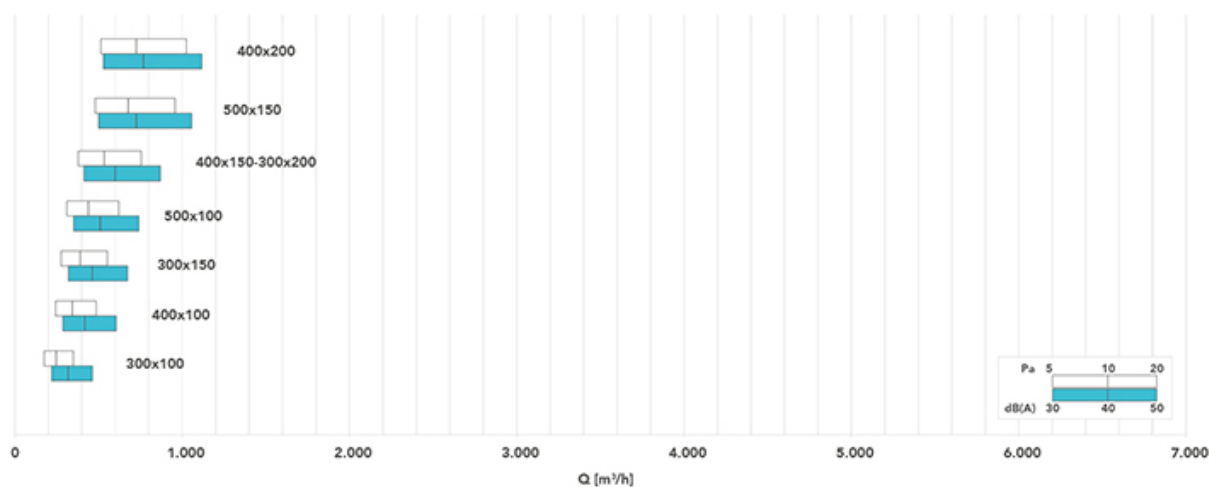

VEGA POINT

bocchetta di mandata motorizzata bianca per sistemi puntuali

- cod. GAD200028 - cod. GAD200027 - cod. GAD200029
- cod. GAD200030 - cod. GAD200031 - cod. GAD200032
- cod. GAD200033 - cod. GAD200034

CARATTERISTICHE TECNICHE:

- Alluminio verniciato bianco
- Installazione tramite clips in acciaio
- Telecomando e alimentatore inclusi (versione "master")
- Versione "Slave" priva di telecomando e alimentatore
- Contatto ausiliario out
- Alimentazione 220 V
- Lunghezza max catenaria 25 m
- Nella catenaria è possibile installare max 8 bocchette

DIMENSIONI

CODICE	L [mm]	H [mm]	A [mm]	B [mm]
GAD200028	332	132	300	100
GAD200027	332	182	300	150
GAD200029	332	232	300	200
GAD200030	432	132	400	100
GAD200031	432	182	400	150
GAD200032	432	232	400	200
GAD200033	532	132	500	100
GAD200034	532	182	500	150

DIAGRAMMA SCELTA RAPIDA

DATI TECNICI

MODELLO	A ₀ [m ₂]	Q [m ³ /h]	Q [m ³ /h]	LWA [dB(A)]	LWA [dB(A)]	X(0,25) [m]	X(0,25) [m]	Dpt [Pa]	Dpt [Pa]
		MIN	MAX	MIN	MAX	MIN	MAX	MIN	MAX
300x100	0,0144	180	350	25	42	3,1	6,0	5	20
400x100	0,0200	240	490	25	44	3,5	7,2	5	20
300x150	0,0228	280	550	26	45	3,8	7,5	5	20
500x100	0,0256	310	620	27	45	4,0	8,0	5	20
400x150 - 300x200	0,0311	380	760	28	46	4,5	8,9	5	20
500x150	0,0395	480	960	29	47	5,0	10,0	5	20
400x200	0,423	510	1030	29	48	5,1	10,4	5	20